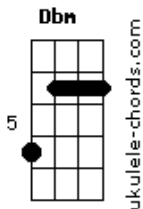

Me dava arrepio quando alguém falava em casar

Até que eu te vi pela primeira vez

Senti no meu peito algo estranho, eu não sei

Coração pulava feito boi brabo em rodeio

Não crer no amor confesso que eu errei

Ao beijar você eu me apaixonei

Fiquei embretado em teu abraço e teus carinhos

Amar você foi meu melhor destino

( D Am C Em )

( D Am C Em )

Nunca acreditei nesses contos de fadas

## Acordes

Nem em mulher perfeita pra ser minha namorada  
Me dava arrepio quando alguém falava em casar

Até que eu te vi pela primeira vez

Senti no meu peito algo estranho, eu não sei

Coração pulava feito boi brabo em rodeio