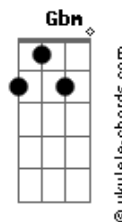

Me dava arrepio quando alguém falava em casar

Até que eu te vi pela primeira vez

Senti no meu peito algo estranho, eu não sei

Coração pulava feito boi brabo em rodeio

Não crer no amor confesso que eu errei

Ao beijar você eu me apaixonei

Fiquei embretado em teu abraço e teus carinhos

Amar você foi meu melhor destino

( D Am C Em )

( D Am C Em )

Nunca acreditei nesses contos de fadas

## Acordes

Nem em mulher perfeita pra ser minha namorada  
Me dava arrepio quando alguém falava em casar

Até que eu te vi pela primeira vez

Senti no meu peito algo estranho, eu não sei

Coração pulava feito boi brabo em rodeio