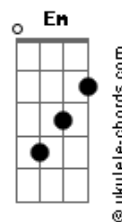

# Mateus Lemos - Melhor Destino

tom:

Intro: C D Bm Em  
C D G

Vida virada foi o que eu sempre levei

De buteco e balada

Eu era o principal freguês

Nunca acreditei nesses contos de fadas

Nem em mulher perfeita pra ser minha namorada

Me dava arrepio quando alguém falava em casar

Até que eu te vi pela primeira vez

Senti no meu peito algo estranho, eu não sei

Coração pulava feito boi brabo em rodeio

Não crer no amor confesso que eu errei

Ao beijar você eu me apaixonei

Fiquei embretado em teu abraço e teus carinhos

Amar você foi meu melhor destino

( D Am C Em )

( D Am C Em )

Nunca acreditei nesses contos de fadas

## Acordes

Nem em mulher perfeita pra ser minha namorada  
Me dava arrepio quando alguém falava em casar

Até que eu te vi pela primeira vez

Senti no meu peito algo estranho, eu não sei

Coração pulava feito boi brabo em rodeio