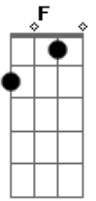

© ukulele-chords.com