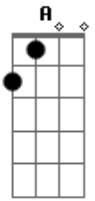

© ukulele-chords.com