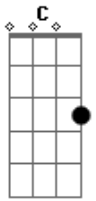

© ukulele-chords.com