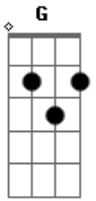

© ukulele-chords.com