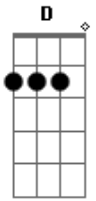

Mateus Lemos - Estou Louco Pra Te Ver

Tom: **D**

Afinação: **D G C F A D D**

Faltão poucas horas

G
Para poder te ver
C **F**
Sei que você também está espeando por isso
A **D**
O nosso reencontro esta chegando

Refrão:

D
Estou louco pra te ver
G

Você vai perceber

C
O que eu sinto por você
F
E vai me entender (2x)

D
Esta contagem regressiva já vai passar
G
E eu vou rever você, ee
C **F**
Tenho certeza que tudo isso mudará
A **D**
E o amor pouco a pouco novamente vai chegar

(Refrão)

Acordes

© ukulele-chords.com