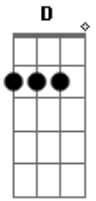

Mateus Lemos - Estou Louco Pra Te Ver

Tom: D

Afinação: D G C F A D D

Faltão poucas horas

G
Para poder te ver
C F
Sei que você também está espeando por isso
A D
O nosso reencontro esta chegando

Refrão:

D
Estou louco pra te ver
G

Você vai perceber

C
O que eu sinto por você
F
E vai me entender (2x)

D
Esta contagem regressiva já vai passar
G
E eu vou rever você, ee
C F
Tenho certeza que tudo isso mudará
A D
E o amor pouco a pouco novamente vai chegar

(Refrão)

Acordes

© ukulele-chords.com