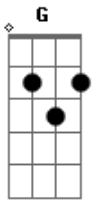

© ukulele-chords.com