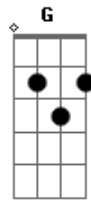

Mateus Lemos - Berlim

Tom: **D**
Intro: **D A Em G D**

D
Olha pra trás
G
Veja o nosso passado
D
Veja como eramos dois apaixonados
G **D**
Mas o tempo separou o nosso amor
D
Pra, Berlim você partiu
G

E sozinho me deixou
D
Com vontade de te ver
G **D**
Te abraçar e te amar

Refrão:
D **A**
Berlim, traz ela de volta pra mim
Em
Ou me leva para junto dela
G
Por que sem ela
D
Eu não vivo mais (2x)

Acordes

© ukulele-chords.com

© ukulele-chords.com

© ukulele-chords.com

© ukulele-chords.com