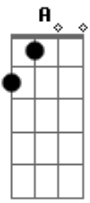

Mateus Lemos - Berlim

Tom: **D**
Intro: **D A Em G D**

D
Olha pra trás
G
Veja o nosso passado
D
Veja como eramos dois apaixonados
G **D**
Mas o tempo separou o nosso amor
D
Pra, Berlim você partiu
G

E sozinho me deixou
D
Com vontade de te ver
G **D**
Te abraçar e te amar

Refrão:
D **A**
Berlim, traz ela de volta pra mim
Em
Ou me leva para junto dela
G
Por que sem ela
D
Eu não vivo mais (2x)

Acordes

© ukulele-chords.com

© ukulele-chords.com

© ukulele-chords.com

© ukulele-chords.com