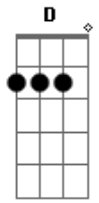

Mateus Lemos - Berlim

Tom: **D**
Intro: **D A Em G D**

D
Olha pra trás
G
Veja o nosso passado
D
Veja como eramos dois apaixonados
G **D**
Mas o tempo separou o nosso amor
D
Pra, Berlim você partiu
G

E sozinho me deixou
D
Com vontade de te ver
G **D**
Te abraçar e te amar

Refrão:
D **A**
Berlim, traz ela de volta pra mim
Em
Ou me leva para junto dela
G
Por que sem ela
D
Eu não vivo mais (2x)

Acordes

© ukulele-chords.com