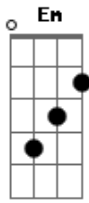

© ukulele-chords.com

© ukulele-chords.com