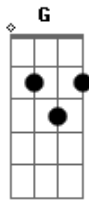

© ukulele-chords.com