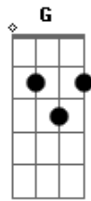

Mateus Fazeno Rock - Pôr do Sol Marrom

tom:

Intro: Dm G C Dm
G C Dm

Pôr do Sol marrom
C Dm
Cidade cinza

Neguim imortal
G
C Dm
Tu morre amanhã

Sonhos são marrons
G
C Dm
Meninosinhos

Curvas bem mortais
G
C Dm

Segura o guidom

Pôr do Sol marrom
G
C Dm
Cidade cinza

Neguim imortal
G
C Dm
Tu morre amanhã

Sonhos são marrons
G
C Dm
Meninosinhos

Curvas bem mortais
G
C Dm
Segura o guidom

Acordes

© ukulele-chords.com

© ukulele-chords.com