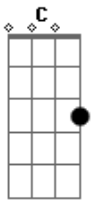

Mateus Fazeno Rock - Pôr do Sol Marrom

tom:

Intro: Dm G C Dm
G C Dm

Pôr do Sol marrom
C Dm
Cidade cinza

Neguim imortal
G
C Dm
Tu morre amanhã

Sonhos são marrons
G
C Dm
Meninosinhos

Curvas bem mortais
G
C Dm

Segura o guidom

Pôr do Sol marrom
G
C Dm
Cidade cinza

Neguim imortal
G
C Dm
Tu morre amanhã

Sonhos são marrons
G
C Dm
Meninosinhos

Curvas bem mortais
G
C Dm
Segura o guidom

Acordes

© ukulele-chords.com

© ukulele-chords.com