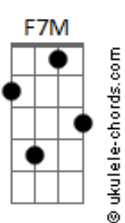

Mateus Favoni - Você

tom:

Intro: Am7 D7 F7 Am7
Am7 D7 F7 Am7

Am7 D7 Sei que a palavra certa
F7 Deixaria a mente aberta
Am7 Pra você que vai chegar
Am7 D7 E um sentimento lindo
F7 De tudo o que já vem vindo
Am7 Que tem logo o seu lugar

Am7 F7 Você, que vai, que vem
D7 Não percebe o meu sorriso
Am7 Te chamando pra entrar
Am7 F7 Você, que vai, que vem
D7 Não percebe o meu sorriso
Am7 Te chamando pra ficar

D7 Am7 Oh lêle, oh lála
D7 Am7 Oh lêle, oh lála

Am7 D7 Vejo sua mão aberta
F7 Seus traços mostram na testa
Am7 Que você não vai parar
Am7 D7 E o sentimento certo
F7 É caminho sempre aberto
Am7 Volte logo pro seu lar
Am7 F7 Você, que vai, que vem
D7 Não percebe o meu sorriso
Am7 Te chamando pra entrar

Acordes

Am7 F7 Você, que vai, que vem
D7 Não percebe o meu sorriso
Am7 Te chamando pra ficar
G7 C7M Mas se você quiser eu posso te mostrar
Dm7 Am7 Te trago a minha vida pra você não duvidar
F7M Am7 Te canto de manhã pra ver o sol anunciar
F7M Am7 Te trago a menina que só vive pra sonhar
D7 E aí você vai ver
D7 O coração bater
Am7 Pra você me namorar