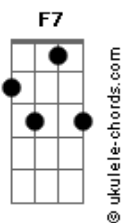

Mateus Favoni - Você

tom:

Intro: Am7 D7 F7 Am7
Am7 D7 F7 Am7

Am7 D7 Sei que a palavra certa
F7 Deixaria a mente aberta
Am7 Pra você que vai chegar
Am7 D7 E um sentimento lindo
F7 De tudo o que já vem vindo
Am7 Que tem logo o seu lugar

Am7 F7 Você, que vai, que vem
D7 Não percebe o meu sorriso
Am7 Te chamando pra entrar
Am7 F7 Você, que vai, que vem
D7 Não percebe o meu sorriso
Am7 Te chamando pra ficar

D7 Am7 Oh lêle, oh lála
D7 Am7 Oh lêle, oh lála

Am7 D7 Vejo sua mão aberta
F7 Seus traços mostram na testa
Am7 Que você não vai parar
Am7 D7 E o sentimento certo
F7 É caminho sempre aberto
Am7 Volte logo pro seu lar
Am7 F7 Você, que vai, que vem
D7 Não percebe o meu sorriso
Am7 Te chamando pra entrar

Acordes

Am7 F7 Você, que vai, que vem
D7 Não percebe o meu sorriso
Am7 Te chamando pra ficar
G7 C7M Mas se você quiser eu posso te mostrar
Dm7 Am7 Te trago a minha vida pra você não duvidar
F7M Am7 Te canto de manhã pra ver o sol anunciar
F7M Am7 Te trago a menina que só vive pra sonhar
D7 E aí você vai ver
D7 O coração bater
Am7 Pra você me namorar