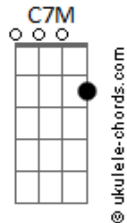

Mateus Favoni - Você

tom:

Intro: Am7 D7 F7 Am7
Am7 D7 F7 Am7

Am7 D7 Sei que a palavra certa
F7 Deixaria a mente aberta
Am7 Pra você que vai chegar
Am7 D7 E um sentimento lindo
F7 De tudo o que já vem vindo
Am7 Que tem logo o seu lugar

Am7 F7 Você, que vai, que vem
D7 Não percebe o meu sorriso
Am7 Te chamando pra entrar
Am7 F7 Você, que vai, que vem
D7 Não percebe o meu sorriso
Am7 Te chamando pra ficar

D7 Am7 Oh lêle, oh lála
D7 Am7 Oh lêle, oh lála

Am7 D7 Vejo sua mão aberta
F7 Seus traços mostram na testa
Am7 Que você não vai parar
Am7 D7 E o sentimento certo
F7 É caminho sempre aberto
Am7 Volte logo pro seu lar
Am7 F7 Você, que vai, que vem
D7 Não percebe o meu sorriso
Am7 Te chamando pra entrar

Acordes

Am7 F7 Você, que vai, que vem
D7 Não percebe o meu sorriso
Am7 Te chamando pra ficar
G7 C7M Mas se você quiser eu posso te mostrar
Dm7 Am7 Te trago a minha vida pra você não duvidar
F7M Am7 Te canto de manhã pra ver o sol anunciar
F7M Am7 Te trago a menina que só vive pra sonhar
D7 E aí você vai ver
D7 O coração bater
Am7 Pra você me namorar