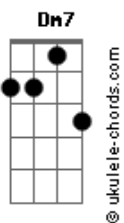

Mateus Favoni - Você

tom:

Intro: Am7 D7 F7 Am7
Am7 D7 F7 Am7

Am7 D7 Sei que a palavra certa
F7 Deixaria a mente aberta
Am7 Pra você que vai chegar
Am7 D7 E um sentimento lindo
F7 De tudo o que já vem vindo
Am7 Que tem logo o seu lugar

Am7 F7 Você, que vai, que vem
D7 Não percebe o meu sorriso
Am7 Te chamando pra entrar
Am7 F7 Você, que vai, que vem
D7 Não percebe o meu sorriso
Am7 Te chamando pra ficar

D7 Am7 Oh lêle, oh lála
D7 Am7 Oh lêle, oh lála

Am7 D7 Vejo sua mão aberta
F7 Seus traços mostram na testa
Am7 Que você não vai parar
Am7 D7 E o sentimento certo
F7 É caminho sempre aberto
Am7 Volte logo pro seu lar
Am7 F7 Você, que vai, que vem
D7 Não percebe o meu sorriso
Am7 Te chamando pra entrar

Acordes

Am7 F7 Você, que vai, que vem
D7 Não percebe o meu sorriso
Am7 Te chamando pra ficar
G7 C7M Mas se você quiser eu posso te mostrar
Dm7 Am7 Te trago a minha vida pra você não duvidar
F7M Am7 Te canto de manhã pra ver o sol anunciar
F7M Am7 Te trago a menina que só vive pra sonhar
D7 E aí você vai ver
D7 O coração bater
Am7 Pra você me namorar