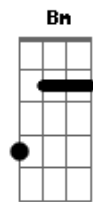

(E B Gb)

Depois que amor passa não adianta apertar o coração
 Nessas horas ele já passou por outro colchão
 Batendo em ritmo acelerado pra esquecer o trágico passado
 Acreditar na sua mudança é chover no molhado
 E quem tá do meu lado
 Além de me ajudar a te esquecer
 Tá dando conta do recado
 E pra um bom ex, meio atual já basta
 E pra sua saudade pega uma foto minha e abraça
 E pra um bom ex, meio atual já basta
 E pra sua saudade pega uma foto minha e abraça
 Vai que passa

[Final] E B Gb

Acordes

© ukulele-chords.com

© ukulele-chords.com

© ukulele-chords.com

© ukulele-chords.com

© ukulele-chords.com

© ukulele-chords.com