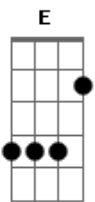

© ukulele-chords.com

© ukulele-chords.com