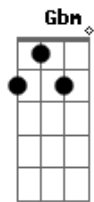

(E B Gb)

Depois que amor passa não adianta apertar o coração
 Nessas horas ele já passou por outro colchão
 Batendo em ritmo acelerado pra esquecer o trágico passado
 Acreditar na sua mudança é chover no molhado
 E quem tá do meu lado
 Além de me ajudar a te esquecer
 Tá dando conta do recado
 E pra um bom ex, meio atual já basta
 E pra sua saudade pega uma foto minha e abraça
 E pra um bom ex, meio atual já basta
 E pra sua saudade pega uma foto minha e abraça
 Vai que passa

[Final] E B Gb

Acordes

© ukulele-chords.com

© ukulele-chords.com

© ukulele-chords.com

© ukulele-chords.com

© ukulele-chords.com

© ukulele-chords.com