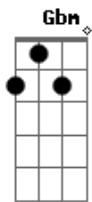

(E B Gb)

Depois que amor passa não adianta apertar o coração
 Nessas horas ele já passou por outro colchão
 Batendo em ritmo acelerado pra esquecer o trágico passado
 Acreditar na sua mudança é chover no molhado
 E quem tá do meu lado
 Além de me ajudar a te esquecer
 Tá dando conta do recado
 E pra um bom ex, meio atual já basta
 E pra sua saudade pega uma foto minha e abraça
 E pra um bom ex, meio atual já basta
 E pra sua saudade pega uma foto minha e abraça
 Vai que passa

[Final] E B Gb

Acordes

© ukulele-chords.com

© ukulele-chords.com

© ukulele-chords.com

© ukulele-chords.com

© ukulele-chords.com

© ukulele-chords.com