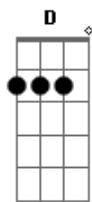

(E B Gb)

Depois que amor passa não adianta apertar o coração
 Nessas horas ele já passou por outro colchão
 Batendo em ritmo acelerado pra esquecer o trágico passado
 Acreditar na sua mudança é chover no molhado
 E quem tá do meu lado
 Além de me ajudar a te esquecer
 Tá dando conta do recado
 E pra um bom ex, meio atual já basta
 E pra sua saudade pega uma foto minha e abraça
 E pra um bom ex, meio atual já basta
 E pra sua saudade pega uma foto minha e abraça
 Vai que passa

[Final] E B Gb

Acordes

© ukulele-chords.com

© ukulele-chords.com

© ukulele-chords.com

© ukulele-chords.com

© ukulele-chords.com

© ukulele-chords.com