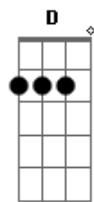

(E B Gb)

Depois que amor passa não adianta apertar o coração
 Nessas horas ele já passou por outro colchão
 Batendo em ritmo acelerado pra esquecer o trágico passado
 Acreditar na sua mudança é chover no molhado
 E quem tá do meu lado
 Além de me ajudar a te esquecer
 Tá dando conta do recado
 E pra um bom ex, meio atual já basta
 E pra sua saudade pega uma foto minha e abraça
 E pra um bom ex, meio atual já basta
 E pra sua saudade pega uma foto minha e abraça
 Vai que passa

[Final] E B Gb

Acordes

© ukulele-chords.com

© ukulele-chords.com

© ukulele-chords.com

© ukulele-chords.com

© ukulele-chords.com

© ukulele-chords.com