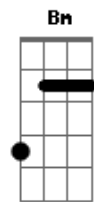

(E B Gb)

Depois que amor passa não adianta apertar o coração
 Nessas horas ele já passou por outro colchão
 Batendo em ritmo acelerado pra esquecer o trágico passado
 Acreditar na sua mudança é chover no molhado
 E quem tá do meu lado
 Além de me ajudar a te esquecer
 Tá dando conta do recado
 E pra um bom ex, meio atual já basta
 E pra sua saudade pega uma foto minha e abraça
 E pra um bom ex, meio atual já basta
 E pra sua saudade pega uma foto minha e abraça
 Vai que passa

[Final] E B Gb

Acordes

© ukulele-chords.com

© ukulele-chords.com

© ukulele-chords.com

© ukulele-chords.com

© ukulele-chords.com

© ukulele-chords.com