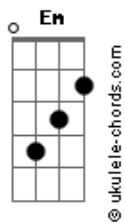

Mateus e Belini - Zero a Vida

tom:

Intro: **Bm** **Gb7** **Bm**

Bm
Vai ser feio

Se você me ligar essa noite

Em
Eu armo um pampeiro

Cê vai ver o regaço

G
Vou sair carregado

Não duvide da capacidade de um apaixonado **Gb7**

Bm
Hoje eu zero a vida

G
Se eu te esquecer

Acordes

Eu paro de beber

Cê vai ver, cê vai ver, cê vai ver **Em**

E ainda arrumo uma boca que beija melhor que você **Gb7**