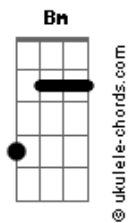

Mateus e Belini - Zero a Vida

tom:

Intro: **Bm** **Gb7** **Bm**

Bm
Vai ser feio

Se você me ligar essa noite

Em
Eu armo um pampeiro

Cê vai ver o regaço

G
Vou sair carregado

Não duvide da capacidade de um apaixonado **Gb7**

Bm
Hoje eu zero a vida

G
Se eu te esquecer

Acordes

Eu paro de beber

Cê vai ver, cê vai ver, cê vai ver **Em**

E ainda arrumo uma boca que beija melhor que você **Gb7**