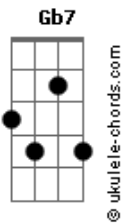

Mateus e Belini - Zero a Vida

tom:

Intro: **Bm** **Gb7** **Bm**

Bm
Vai ser feio

Se você me ligar essa noite

Em
Eu armo um pampeiro

Cê vai ver o regaço

G
Vou sair carregado

Não duvide da capacidade de um apaixonado **Gb7**

Bm
Hoje eu zero a vida

G
Se eu te esquecer

Acordes

Eu paro de beber

Cê vai ver, cê vai ver, cê vai ver **Em**

E ainda arrumo uma boca que beija melhor que você **Gb7**