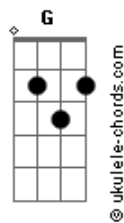

Mateus e Belini - Zero a Vida

tom:

Intro: **Bm** **Gb7** **Bm**

Bm
Vai ser feio

Se você me ligar essa noite

Em
Eu armo um pampeiro

Cê vai ver o regaço

G
Vou sair carregado

Não duvide da capacidade de um apaixonado **Gb7**

Bm
Hoje eu zero a vida

G
Se eu te esquecer

Acordes

Eu paro de beber

Cê vai ver, cê vai ver, cê vai ver **Em**

E ainda arrumo uma boca que beija melhor que você **Gb7**