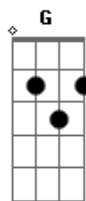

Mateus e Belini - Sentimento Blindado

tom:

Intro: **F** **Am**
 Vou implorar pra quê? **G**
 Se o seu beijo é frio e calculado **C**
 Se o seu sentimento é blindado **C**
 Nunca dá certo se um dos dois não gosta **F** **G**
 Eu falo: Eu te amo, você diz: Também **Em**
 Também não é resposta **Am**
 Quero seu bem **F**
 E se aparecer alguém **G**
C

Deixa a porta do seu coração semi-aberta
 Vai que um dia o amor te acerta **Am** **A7**
 Tô retirando meu time de campo, ai ai ai **Dm** **F**
 Não sei te fazer feliz mas alguém aí vai **Fm** **G**
 Deixa a porta do seu coração semi-aberta **C**
 Vai que um dia o amor te acerta **Am** **A7**
 Tô retirando meu time de campo, ai ai ai **Dm** **F**
 Não sei te fazer feliz mas alguém aí vai **Fm** **G**
 [Solo] **F** **G** **Em** **Am**

FINAL: **C**

Acordes

© ukulele-chords.com

© ukulele-chords.com

© ukulele-chords.com

© ukulele-chords.com

© ukulele-chords.com

© ukulele-chords.com