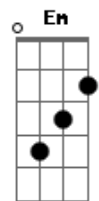

© ukulele-chords.com