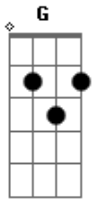

Mateus e Belini - Regra de Namoro

tom:

F (forma dos acordes no tom de D)

Capostrate na 3ª casa

Intro: G A Bm G A

G A Bm
Sorrir pra mim devia ser fácil também

G A Bm
Queria conseguir beijar um outro alguém

A Bm
Olhando cê viver assim parece fácil

G A
Mas toda vez que eu vou beijar na boca

Bm
A língua trava, não dá outra

G
Eu tenho que parar

A
Se eu pudesse parecer com alguém

G
Era você que eu iria copiar

Queria pôr meu corpo em outra cama

A
Pôr cerveja no meu copo sem depois chorar

Gbm
Eu queria ser você

Bm
Pra eu também superar

G
Queria pôr meu corpo em outra cama

A
Pôr cerveja no meu copo sem depois chorar

Gbm
Eu queria ser você

Bm
Pra eu também superar

G
Devia ser uma regra de namoro

A Bm
Quem esquece primeiro tem que ensinar o outro

[Final] G A Bm G A Bm

Acordes

© ukulele-chords.com

© ukulele-chords.com

© ukulele-chords.com

© ukulele-chords.com

© ukulele-chords.com