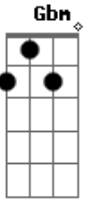

Mateus e Belini - Regra de Namoro

tom:

F (forma dos acordes no tom de D)

Capostrate na 3ª casa

Intro: G A Bm G A

G A Bm
Sorrir pra mim devia ser fácil também

G A Bm
Queria conseguir beijar um outro alguém

A Bm
Olhando cê viver assim parece fácil

A Bm
Quem esquece primeiro tem que ensinar o outro

[Final] G A Bm G A Bm

Acordes

© ukulele-chords.com

© ukulele-chords.com

© ukulele-chords.com

© ukulele-chords.com

© ukulele-chords.com