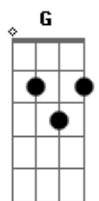

Mateus e Belini - Regra de Namoro

tom:

F (forma dos acordes no tom de D)

Capostrate na 3ª casa

Intro: G A Bm G A

G A Bm
Sorrir pra mim devia ser fácil também

G
Queria conseguir beijar um outro alguém

A Bm
Olhando cê viver assim parece fácil

G A
Mas toda vez que eu vou beijar na boca

Bm
A língua trava, não dá outra

G
Eu tenho que parar

A
Se eu pudesse parecer com alguém

G
Era você que eu iria copiar

Queria pôr meu corpo em outra cama

A
Pôr cerveja no meu copo sem depois chorar

Gbm
Eu queria ser você

Bm
Pra eu também superar

G
Queria pôr meu corpo em outra cama

A
Pôr cerveja no meu copo sem depois chorar

Gbm
Eu queria ser você

Bm
Pra eu também superar

G
Devia ser uma regra de namoro

A Bm
Quem esquece primeiro tem que ensinar o outro

[Final] G A Bm G A Bm

Acordes

© ukulele-chords.com

© ukulele-chords.com

© ukulele-chords.com

© ukulele-chords.com

© ukulele-chords.com