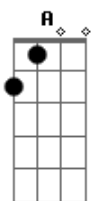

Mateus e Belini - Regra de Namoro

tom:

F (forma dos acordes no tom de D)

Capostrate na 3ª casa

Intro: G A Bm G A

G A Bm
Sorrir pra mim devia ser fácil também

G
Queria conseguir beijar um outro alguém

A Bm
Olhando cê viver assim parece fácil

A Bm
Quem esquece primeiro tem que ensinar o outro

[Final] G A Bm G A Bm

Acordes

© ukulele-chords.com

© ukulele-chords.com

© ukulele-chords.com

© ukulele-chords.com

© ukulele-chords.com