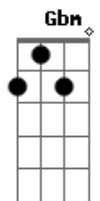

Mateus e Belini - Regra de Namoro

tom:

F (forma dos acordes no tom de D)

Capostrate na 3ª casa

Intro: G A Bm G A

G A Bm
Sorrir pra mim devia ser fácil também

G
Queria conseguir beijar um outro alguém

A Bm
Olhando cê viver assim parece fácil

A Bm
Quem esquece primeiro tem que ensinar o outro

[Final] G A Bm G A Bm

Acordes

© ukulele-chords.com

© ukulele-chords.com

© ukulele-chords.com

© ukulele-chords.com

© ukulele-chords.com