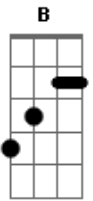

Mateus do N. Carvalho - Marcha dos Eleitos: 2º Movimento

tom: B (forma dos acordes no tom de A)
Capotraste na 2ª casa
Intro: Cadd9 Gadd9 D Em Cadd9 G D G

Cadd9 Gadd9
Não como golpes ao ar, [1 Coríntios 9:26]
D Em
A Igreja ovelhas levar; [Salmo 23:1]
Cadd9 Gadd9
Fiéis ao bom pastor, [João 10:1-21¹]
D Em
Caminhos iremos trilhar. [João 14:6]

Cadd9 Gadd9
Eu vivo fora de si, [Falar autoral]
D Em
No evangelho dentro de mim; [Isaias 6:8²]
Cadd9 Gadd9
Enviado ao bom pastor, [ibid¹]

D Gadd9
Por Cristo irei expressar. [ibid²]
Cadd9 Gadd9
Meu ego irei de negar, [Mc 8:34]
D Em
Minha vida assim entregar; [2 Tm 2:12]
Cadd9 Gadd9
Assim é o bom pastor, [ibid ¹]
D Em
Resgata até restaurar. [Lc 6:10]
Cadd9 Gadd9
A ele iremos louvar, [Apocalipse 19:5]
D Em
O espírito exercitar; [1 Ts 5:19]
Cadd9 Gadd9
Dispostos no bom pastor, [ibid ¹]
D G
Ao reino iremos chegar. [Ap 11:15]

Acordes

© ukulele-chords.com