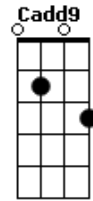

ukulele-chords.com