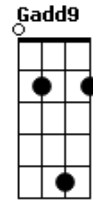

ukulele-chords.com