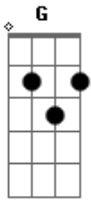

Mateus de Mattia - Minha Identidade

Tom: G
Intro: Em G

Pois Só em sua presença, descobri
Quem eu sou

Jesus

Eu sou, seu filho amado

Eu sou, seu filho amado

Quero te dar prazer

Mostra me a beleza, da tua gloria

Revela o teu poder

Queremos ver, a tua face

O teu amor é tudo que, procurei

Acordes

© ukulele-chords.com

© ukulele-chords.com

© ukulele-chords.com