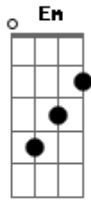

Mateus de Mattia - Minha Identidade

Tom: G
Intro: Em G

Pois Só em sua presença, descobri
Quem eu sou

Jesus

Eu sou, seu filho amado

Eu sou, seu filho amado

Quero te dar prazer

Mostra me a beleza, da tua gloria

Revela o teu poder

Queremos ver, a tua face

O teu amor é tudo que, procurei

Acordes

© ukulele-chords.com

© ukulele-chords.com

© ukulele-chords.com