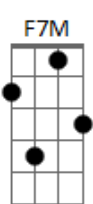

Mateus Brito - Tú És o Rei

tom:

Intro: F Dm7 Am7 G
F Dm7 C G

Am G F7M Dm7
Tu és o Rei, ninguém pode mudar
Am G F7M Dm7
És o Leão da tribo de Judá

Am G F7M Dm7
E as trevas se vão, barreiras se vão por causa da Tua luz
Am G F7M D
E as trevas se vão, barreiras se vão por causa da Tua luz

Am G
Ele é a Estrela da Manhã. Ele é a Estrela da manhã

Acordes

© ukulele-chords.com

© ukulele-chords.com

© ukulele-chords.com

© ukulele-chords.com

© ukulele-chords.com

© ukulele-chords.com

© ukulele-chords.com

© ukulele-chords.com

© ukulele-chords.com

F7M Dm7
Ele brilha, Ele brilha. Ele brilha neste lugar

Am G
Ele é o Leão de Judá. Ele é o Leão de Judá
F7M Dm7
Ele rugiu, Ele rugiu, Ele rugiu neste lugar