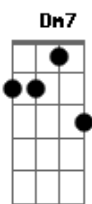

Mateus Brito - Tú És o Rei

tom:

Intro: F Dm7 Am7 G
F Dm7 C G

Am G F7M Dm7
Tu és o Rei, ninguém pode mudar
Am G F7M Dm7
És o Leão da tribo de Judá

Am G F7M Dm7
E as trevas se vão, barreiras se vão por causa da Tua luz
Am G F7M D
E as trevas se vão, barreiras se vão por causa da Tua luz

Am G
Ele é a Estrela da Manhã. Ele é a Estrela da manhã

Acordes

© ukulele-chords.com

© ukulele-chords.com

© ukulele-chords.com

© ukulele-chords.com

© ukulele-chords.com

© ukulele-chords.com

© ukulele-chords.com

© ukulele-chords.com

© ukulele-chords.com

F7M Dm7
Ele brilha, Ele brilha. Ele brilha neste lugar

Am G
Ele é o Leão de Judá. Ele é o Leão de Judá
F7M Dm7
Ele rugiu, Ele rugiu, Ele rugiu neste lugar