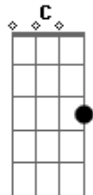

(C Fadd9)
(Cadd9 Fadd9)

Cadd9 Fadd9
Aleluia, aleluia!
Cadd9
Ao Senhor poderoso Deus
Fadd9
Aleluia, aleluia!
Cadd9
Ao Senhor poderoso Deus
Fadd9
Aleluia

F G Cadd9 G Cadd9 F Cadd9 Am G
San____to, San____to é o Senhor Deus, podero____so
Dm7 C Fadd9
Digno de louvor, digno de louvor

Cadd9 G Cadd9 F Cadd9 Am G
Tu é santo, San____to é o Senhor Deus, podero____so
Dm7 C Fadd9
Digno de louvor, digno de louvor

F G Cadd9
A____mém!

Acordes

© ukulele-chords.com

© ukulele-chords.com

© ukulele-chords.com