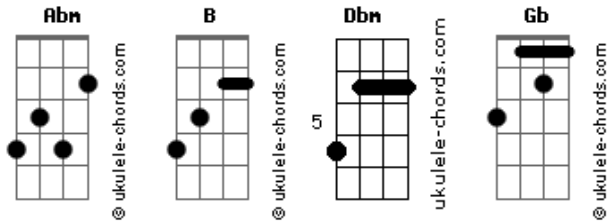

Mateus Brito - Nosso Deus

tom:

Abm

Intro: Abm B Dbm Gb
Abm B Dbm Gb

Abm B Dbm Gb
Olhe para as aves sou eu quem cuida delas
Abm B Dbm Gb
Olha para os lírios sou eu quem visto eles

Abm B Dbm Gb
Meu filho descansa quem cuida de Ti sou Eu
Abm B Dbm Gb
Meu filho descansa quem cuida de Ti sou Eu

Abm B Dbm Gb
Esse é o nosso Deus, não nos abandona nunca abandonará
Abm B
Tu és sempre bom
Dbm Gb
E pra todo sempre, nós vamos cantar

(Abm B Dbm Gb)

Acordes

(Abm B Dbm Gb)

Abm B Dbm Gb
Olhe para os nuvens, sou o Deus que te protege
Abm B Dbm Gb
E nos dias frios o fogo que te aquece