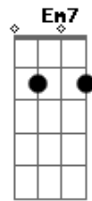

© ukulele-chords.com