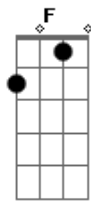

# Mateus Brito - Me Jogar Em Teus Braços

tom:

Intro: <sup>C</sup>Fadd9 <sup>C</sup>C <sup>G</sup>G  
<sup>Fadd9</sup>Fadd9 <sup>C</sup>C <sup>G</sup>G

[Primeira Parte]

<sup>Fadd9</sup>Fadd9 <sup>C</sup>C <sup>G</sup>G  
Eu procurei em outro lugar  
<sup>Fadd9</sup>Fadd9 <sup>C</sup>C  
Um amor igual ao Teu  
Eu não vou encontrar  
<sup>Fadd9</sup>Fadd9 <sup>C</sup>C  
Um amor que me refaz  
Que me refaz  
<sup>Am7</sup>Am7 <sup>Dm7</sup>Dm7  
Que me mudou e continua  
<sup>Am</sup>Am <sup>G</sup>G  
A queimar

<sup>Fadd9</sup>Fadd9  
O meu orgulho foi crucificado  
<sup>Am</sup>Am  
Junto com Jesus, lá no Calvário

© ukulele-chords.com

© ukulele-chords.com

<sup>G</sup>G <sup>C</sup>C  
Já não vivo eu, mas Cristo vive  
<sup>G</sup>G  
Em mim

[Refrão]

<sup>Fadd9</sup>Fadd9  
E eu vou me jogar em Teus braços  
<sup>G</sup>G <sup>Am7</sup>Am7  
Vou me arremessar no Teu amor  
<sup>Em7</sup>Em7  
No Teu amor