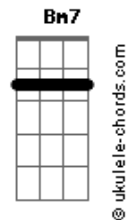

Mateus Brito - Excelso Criador

tom:

Intro: D Gbm E A
D Gbm E A D

Todo ser que tem vida
Louve ao teu nome
Todo o ser que respira
Entoe uma canção
A ti a glória devida
Excelso criador

[Refrão]

Aleluia
A criação contempla a tua beleza
Toda a terra te adora
Aleluia
Os céus revelam a sua grandeza
E a noiva se prostra

[Solo] D Gbm E A
D Gbm E A D

Os céus declaram a glória
Do cordeiro de Deus
Abram ó portas eternas
Para aquele que venceu
Bendito seja o teu nome
Excelso criador

[Refrão]

Aleluia
A criação contempla a tua beleza
Toda a terra te adora
Aleluia

Acordes

Os céus revelam a sua grandeza
E a noiva se prostra

[Solo] Gbm E A
D A E

[Ponte]

Aquele que é a palavra
A própria fonte de vida
O verbo que se fez carne

Cheio de graça e verdade

A luz que brilha nas trevas