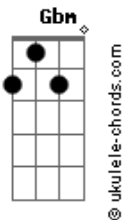

Mateus Brito - Excelso Criador

tom:

Intro: D Gbm E A
D Gbm E A D

Todo ser que tem vida
Louve ao teu nome
Todo o ser que respira
Entoe uma canção
A ti a glória devida
Excelso criador

[Refrão]

Aleluia
A criação contempla a tua beleza
Toda a terra te adora
Aleluia
Os céus revelam a sua grandeza
E a noiva se prostra

[Solo] D Gbm E A
D Gbm E A D

Os céus declaram a glória
Do cordeiro de Deus
Abram ó portas eternas
Para aquele que venceu
Bendito seja o teu nome
Excelso criador

[Refrão]

Aleluia
A criação contempla a tua beleza
Toda a terra te adora
Aleluia

Acordes

Os céus revelam a sua grandeza
E a noiva se prostra

[Solo] Gbm E A
D A E

[Ponte]

Aquele que é a palavra
A própria fonte de vida
O verbo que se fez carne

Cheio de graça e verdade

A luz que brilha nas trevas