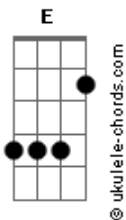

Mateus Brito - Excelso Criador

tom:

Intro: D Gbm E A
D Gbm E A D

Todo ser que tem vida
Louve ao teu nome
Todo o ser que respira
Entoe uma canção
A ti a glória devida
Excelso criador

[Refrão]

Aleluia
A criação contempla a tua beleza
Toda a terra te adora
Aleluia
Os céus revelam a sua grandeza
E a noiva se prostra

[Solo] D Gbm E A
D Gbm E A D

Os céus declaram a glória
Do cordeiro de Deus
Abram ó portas eternas
Para aquele que venceu
Bendito seja o teu nome
Excelso criador

[Refrão]

Aleluia
A criação contempla a tua beleza
Toda a terra te adora
Aleluia

Acordes

Os céus revelam a sua grandeza
E a noiva se prostra

[Solo] Gbm E A
D A E

[Ponte]

Aquele que é a palavra
A própria fonte de vida
O verbo que se fez carne

Cheio de graça e verdade

A luz que brilha nas trevas

Cordeiro santo de Deus
O amor mais alto e profundo

Tira o pecado do mundo
Messias Rei aguardado

O próprio Deus encarnado
Em uma estrebaria

Cumpriu-se a profecia
Viveu e foi rejeitado

Foi morto crucificado
Mas logo ao terceiro dia