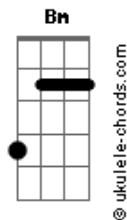

Mateus Brito - Excelso Criador

tom:

Intro: D Gbm E A
D Gbm E A D

Todo ser que tem vida
Louve ao teu nome
Todo o ser que respira
Entoe uma canção
A ti a glória devida
Excelso criador

[Refrão]

Aleluia
A criação contempla a tua beleza
Toda a terra te adora
Aleluia
Os céus revelam a sua grandeza
E a noiva se prostra

[Solo] D Gbm E A
D Gbm E A D

Os céus declaram a glória
Do cordeiro de Deus
Abram ó portas eternas
Para aquele que venceu
Bendito seja o teu nome
Excelso criador

[Refrão]

Aleluia
A criação contempla a tua beleza
Toda a terra te adora
Aleluia

Acordes

Os céus revelam a sua grandeza
E a noiva se prostra

[Solo] Gbm E A
D A E

[Ponte]

Aquele que é a palavra
A própria fonte de vida
O verbo que se fez carne

Cheio de graça e verdade

A luz que brilha nas trevas

Cordeiro santo de Deus
O amor mais alto e profundo

Tira o pecado do mundo
Messias Rei aguardado

O próprio Deus encarnado
Em uma estrebaria

Cumpriu-se a profecia
Viveu e foi rejeitado

Foi morto crucificado
Mas logo ao terceiro dia