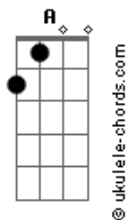

Mateus Brito - Excelso Criador

tom:

Intro: D Gbm E A
D Gbm E A D

Todo ser que tem vida
Louve ao teu nome
Todo o ser que respira
Entoe uma canção
A ti a glória devida
Excelso criador

[Refrão]

Aleluia
A criação contempla a tua beleza
Toda a terra te adora
Aleluia
Os céus revelam a sua grandeza
E a noiva se prostra

[Solo] D Gbm E A
D Gbm E A D

Os céus declaram a glória
Do cordeiro de Deus
Abram ó portas eternas
Para aquele que venceu
Bendito seja o teu nome
Excelso criador

[Refrão]

Aleluia
A criação contempla a tua beleza
Toda a terra te adora
Aleluia

Acordes

Os céus revelam a sua grandeza
E a noiva se prostra

[Solo] Gbm E A
D A E

[Ponte]

Aquele que é a palavra
A própria fonte de vida
O verbo que se fez carne

Cheio de graça e verdade

A luz que brilha nas trevas

Cordeiro santo de Deus
O amor mais alto e profundo

Tira o pecado do mundo
Messias Rei aguardado

O próprio Deus encarnado
Em uma estrebaria

Cumpriu-se a profecia
Viveu e foi rejeitado

Foi morto crucificado
Mas logo ao terceiro dia