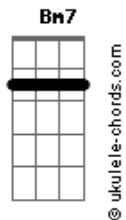

Mateus Brito - Excelso Criador

tom:

Intro: D Gbm E A
D Gbm E A D

Todo ser que tem vida
Louve ao teu nome
Todo o ser que respira
Entoe uma canção
A ti a glória devida
Excelso criador

[Refrão]

Aleluia
A criação contempla a tua beleza
Toda a terra te adora
Aleluia
Os céus revelam a sua grandeza
E a noiva se prostra

[Solo] D Gbm E A
D Gbm E A D

Os céus declaram a glória
Do cordeiro de Deus
Abram ó portas eternas
Para aquele que venceu
Bendito seja o teu nome
Excelso criador

[Refrão]

Aleluia
A criação contempla a tua beleza
Toda a terra te adora
Aleluia

Acordes

Os céus revelam a sua grandeza
E a noiva se prostra

[Solo] Gbm E A
D A E

[Ponte]

Aquele que é a palavra
A própria fonte de vida
O verbo que se fez carne

Cheio de graça e verdade

A luz que brilha nas trevas