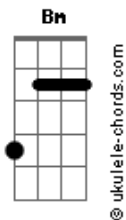

Mateus Brito - Excelso Criador

tom:

Intro: D Gbm E A
D Gbm E A D

Todo ser que tem vida
Louve ao teu nome
Todo o ser que respira
Entoe uma canção
A ti a glória devida
Excelso criador

[Refrão]

Aleluia
A criação contempla a tua beleza
Toda a terra te adora
Aleluia
Os céus revelam a sua grandeza
E a noiva se prostra

[Solo] D Gbm E A
D Gbm E A D

Os céus declaram a glória
Do cordeiro de Deus
Abram ó portas eternas
Para aquele que venceu
Bendito seja o teu nome
Excelso criador

[Refrão]

Aleluia
A criação contempla a tua beleza
Toda a terra te adora
Aleluia

Acordes

Os céus revelam a sua grandeza
E a noiva se prostra

[Solo] Gbm E A
D A E

[Ponte]

Aquele que é a palavra
A própria fonte de vida
O verbo que se fez carne

Cheio de graça e verdade

A luz que brilha nas trevas

Cordeiro santo de Deus
O amor mais alto e profundo

Tira o pecado do mundo
Messias Rei aguardado

O próprio Deus encarnado
Em uma estrebaria

Cumpriu-se a profecia
Viveu e foi rejeitado

Foi morto crucificado
Mas logo ao terceiro dia