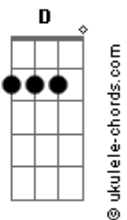

Mateus Brito - Excelso Criador

tom:

Intro: D Gbm E A
D Gbm E A D

Todo ser que tem vida
Louve ao teu nome
Todo o ser que respira
Entoe uma canção
A ti a glória devida
Excelso criador

[Refrão]

Aleluia
A criação contempla a tua beleza
Toda a terra te adora
Aleluia
Os céus revelam a sua grandeza
E a noiva se prostra

[Solo] D Gbm E A
D Gbm E A D

Os céus declaram a glória
Do cordeiro de Deus
Abram ó portas eternas
Para aquele que venceu
Bendito seja o teu nome
Excelso criador

[Refrão]

Aleluia
A criação contempla a tua beleza
Toda a terra te adora
Aleluia

Acordes

Os céus revelam a sua grandeza
E a noiva se prostra

[Solo] Gbm E A
D A E

[Ponte]

Aquele que é a palavra
A própria fonte de vida
O verbo que se fez carne

Cheio de graça e verdade

A luz que brilha nas trevas

Cordeiro santo de Deus
O amor mais alto e profundo

Tira o pecado do mundo
Messias Rei aguardado

O próprio Deus encarnado
Em uma estrebaria

Cumpriu-se a profecia
Viveu e foi rejeitado

Foi morto crucificado
Mas logo ao terceiro dia