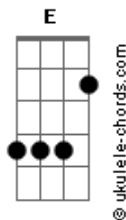

Mateus Brito - Excelso Criador

tom:

Intro: D Gbm E A
D Gbm E A D

Todo ser que tem vida
Louve ao teu nome
Todo o ser que respira
Entoe uma canção
A ti a glória devida
Excelso criador

[Refrão]

Aleluia
A criação contempla a tua beleza
Toda a terra te adora
Aleluia
Os céus revelam a sua grandeza
E a noiva se prostra

[Solo] D Gbm E A
D Gbm E A D

Os céus declaram a glória
Do cordeiro de Deus
Abram ó portas eternas
Para aquele que venceu
Bendito seja o teu nome
Excelso criador

[Refrão]

Aleluia
A criação contempla a tua beleza
Toda a terra te adora
Aleluia

Acordes

Os céus revelam a sua grandeza
E a noiva se prostra

[Solo] Gbm E A
D A E

[Ponte]

Aquele que é a palavra
A própria fonte de vida
O verbo que se fez carne

Cheio de graça e verdade

A luz que brilha nas trevas

Cordeiro santo de Deus
O amor mais alto e profundo

Tira o pecado do mundo
Messias Rei aguardado

O próprio Deus encarnado
Em uma estrebaria

Cumpriu-se a profecia
Viveu e foi rejeitado

Foi morto crucificado
Mas logo ao terceiro dia