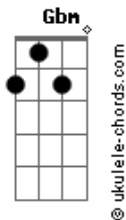

Mateus Brito - Excelso Criador

tom:

Intro: D Gbm E A
D Gbm E A D

Todo ser que tem vida
Louve ao teu nome
Todo o ser que respira
Entoe uma canção
A ti a glória devida
Excelso criador

[Refrão]

Aleluia
A criação contempla a tua beleza
Toda a terra te adora
Aleluia
Os céus revelam a sua grandeza
E a noiva se prostra

[Solo] D Gbm E A
D Gbm E A D

Os céus declaram a glória
Do cordeiro de Deus
Abram ó portas eternas
Para aquele que venceu
Bendito seja o teu nome
Excelso criador

[Refrão]

Aleluia
A criação contempla a tua beleza
Toda a terra te adora
Aleluia

Acordes

Os céus revelam a sua grandeza
E a noiva se prostra

[Solo] Gbm E A
D A E

[Ponte]

Aquele que é a palavra
A própria fonte de vida
O verbo que se fez carne

Cheio de graça e verdade

A luz que brilha nas trevas

Cordeiro santo de Deus
O amor mais alto e profundo

Tira o pecado do mundo
Messias Rei aguardado

O próprio Deus encarnado
Em uma estrebaria

Cumpriu-se a profecia
Viveu e foi rejeitado

Foi morto crucificado
Mas logo ao terceiro dia