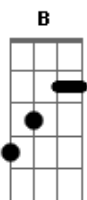

Mateus Brito - Bom Pastor

tom:

Intro: B Eadd9

B Badd9 E7
Incertezas, inseguro eu estou
B Badd9 E7
O meu rei se foi, não o verei jamais
B Badd9 E7
Caminhando estou para emaus
B Badd9 E7
Eu vou desistir, não aguentarei viver sem ti

E Abm B Gb4 E
Até que eu senti o teu perfume, encher este lugar
E Abm B Gb4 E
Até que eu ouvi tua doce voz a me chamar

E Gb4 Abm B
Bom pastor, a sua voz é doce como o mel, a sua voz é doce como o mel

E Gb4 Abm
Bom pastor, escuto a sua voz em meio à multidão

B
Escuto a sua voz em meio à multidão

Abm Gb
Meus olhos se abriram ao partir do pão
B
Meus olhos se abriram
E
Enquanto ele falava meu coração queimava
Abm Gb
Meus olhos se abriram ao partir do pão
B E
Rei da glória toma o teu lugar vem e toma o teu lugar
E Gb
Meus olhos se abriram ao partir do pão
B
Meus olhos se abriram
E
Enquanto ele falava meu coração queimava
E Gb
Meus olhos se abriram ao partir do pão
B Abm
Rei da glória toma o teu lugar vem e toma o teu lugar
[Final] Dbm Ebm E Gb

Acordes