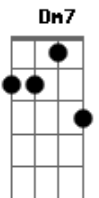

© ukulele-chords.com