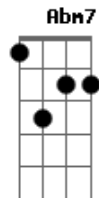

© ukulele-chords.com