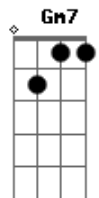

© ukulele-chords.com