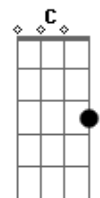

© ukulele-chords.com