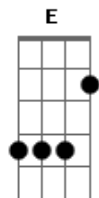

© ukulele-chords.com