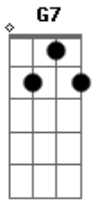

© ukulele-chords.com