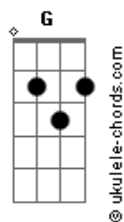

# Mateus Aleluia - Fogueira Doce

tom: D

Em  
Fogueira doce  
D  
Sol madrugando  
Em  
É Luanda e basta  
D  
Beleza divinal  
Em  
Maravilha  
D  
É o sol se pondo  
Em  
É Luanda e basta  
D  
Beleza sem igual

Em  
É nesse Shangri-La dourado  
D  
Que sonho já de outras vidas  
Em  
Sereia nesse mar de sonhos  
D  
Bailando em ritos coloridos  
Em  
Luanda, mistério  
D G  
Resgatou-me a vida

[Refrão]

G  
Só  
D  
Quando eu vim pra esse mundo  
Eu mostrei minha cara  
Em  
Sem marcar bobeira  
D  
Cantei o meu canto

## Acordes

Em G  
E fiquei por cá (iê oh oh)  
D  
Coisa castiça  
Coisa tão bonita  
Em  
Coisa tão faceira  
D  
Cantei o meu canto  
E vi Luanda  
  
( D Em D G )  
( D Em D G )

Em  
Meiguice crioula  
D  
Crioula meiguice  
Em  
É só rosa e basta  
D  
Nasci pra lhe amar  
Em  
Convivi bonito  
D  
Com minha esquisitice  
Em  
É só rosa e basta  
D  
Nasci pra lhe adorar