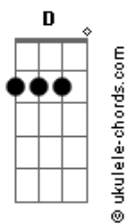

Mateus Aleluia - Fogueira Doce

tom: D

Em
Fogueira doce
D
Sol madrugando
Em
É Luanda e basta
D
Beleza divinal
Em
Maravilha
D
É o sol se pondo
Em
É Luanda e basta
D
Beleza sem igual

Em
É nesse Shangri-La dourado
D
Que sonho já de outras vidas
Em
Sereia nesse mar de sonhos
D
Bailando em ritos coloridos
Em
Luanda, mistério
D G
Resgatou-me a vida

[Refrão]

G
Só
D
Quando eu vim pra esse mundo
Eu mostrei minha cara
Em
Sem marcar bobeira
D
Cantei o meu canto

Acordes

Em G
E fiquei por cá (iê oh oh)
D
Coisa castiça
Coisa tão bonita
Em
Coisa tão faceira
D
Cantei o meu canto
E vi Luanda

(D Em D G)
(D Em D G)

Em
Meiguice crioula
D
Crioula meiguice
Em
É só rosa e basta
D
Nasci pra lhe amar
Em
Convivi bonito
D
Com minha esquisitice
Em
É só rosa e basta
D
Nasci pra lhe adorar

Em
Eu que vinha de outras terras
D
Tratando das minhas feridas
Em
Trazidas de uma vida aflita
D
Meus traumas Freud não explica
Em
Eu encontrei a rosa
D
E me tornei roseiro