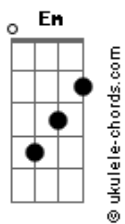

Mateus Aleluia - Fogueira Doce

tom: D

Em
Fogueira doce
D
Sol madrugando
Em
É Luanda e basta
D
Beleza divinal
Em
Maravilha
D
É o sol se pondo
Em
É Luanda e basta
D
Beleza sem igual

Em
É nesse Shangri-La dourado
D
Que sonho já de outras vidas
Em
Sereia nesse mar de sonhos
D
Bailando em ritos coloridos
Em
Luanda, mistério
D G
Resgatou-me a vida

[Refrão]

G
Só
D
Quando eu vim pra esse mundo
Eu mostrei minha cara
Em
Sem marcar bobeira
D
Cantei o meu canto

Acordes

Em G
E fiquei por cá (iê oh oh)
D
Coisa castiça
Coisa tão bonita
Em
Coisa tão faceira
D
Cantei o meu canto
E vi Luanda

(D Em D G)
(D Em D G)

Em
Meiguice crioula
D
Crioula meiguice
Em
É só rosa e basta
D
Nasci pra lhe amar
Em
Convivi bonito
D
Com minha esquisitice
Em
É só rosa e basta
D
Nasci pra lhe adorar

Em
Eu que vinha de outras terras
D
Tratando das minhas feridas
Em
Trazidas de uma vida aflita
D
Meus traumas Freud não explica
Em
Eu encontrei a rosa
D
E me tornei roseiro