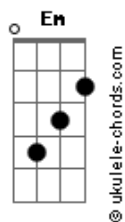

# Mateus Aleluia - Fogueira Doce

tom: D

Em  
Fogueira doce  
D  
Sol madrugando  
Em  
É Luanda e basta  
D  
Beleza divinal  
Em  
Maravilha  
D  
É o sol se pondo  
Em  
É Luanda e basta  
D  
Beleza sem igual

Em  
É nesse Shangri-La dourado  
D  
Que sonho já de outras vidas  
Em  
Sereia nesse mar de sonhos  
D  
Bailando em ritos coloridos  
Em  
Luanda, mistério  
D G  
Resgatou-me a vida

[Refrão]

G  
Só  
D  
Quando eu vim pra esse mundo  
Eu mostrei minha cara  
Em  
Sem marcar bobeira  
D  
Cantei o meu canto

## Acordes

Em G  
E fiquei por cá (iê oh oh)  
D  
Coisa castiça  
Coisa tão bonita  
Em  
Coisa tão faceira  
D  
Cantei o meu canto  
E vi Luanda  
  
( D Em D G )  
( D Em D G )

Em  
Meiguice crioula  
D  
Crioula meiguice  
Em  
É só rosa e basta  
D  
Nasci pra lhe amar  
Em  
Convivi bonito  
D  
Com minha esquisitice  
Em  
É só rosa e basta  
D  
Nasci pra lhe adorar