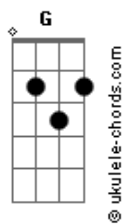

Mateus Aleluia - Fogueira Doce

tom: D

Em
Fogueira doce
D
Sol madrugando
Em
É Luanda e basta
D
Beleza divinal
Em
Maravilha
D
É o sol se pondo
Em
É Luanda e basta
D
Beleza sem igual

Em
É nesse Shangri-La dourado
D
Que sonho já de outras vidas
Em
Sereia nesse mar de sonhos
D
Bailando em ritos coloridos
Em
Luanda, mistério
D G
Resgatou-me a vida

[Refrão]

G
Só
D
Quando eu vim pra esse mundo
Eu mostrei minha cara
Em
Sem marcar bobeira
D
Cantei o meu canto

Acordes

Em G
E fiquei por cá (iê oh oh)
D
Coisa castiça
Coisa tão bonita
Em
Coisa tão faceira
D
Cantei o meu canto
E vi Luanda

(D Em D G)
(D Em D G)

Em
Meiguice crioula
D
Crioula meiguice
Em
É só rosa e basta
D
Nasci pra lhe amar
Em
Convivi bonito
D
Com minha esquisitice
Em
É só rosa e basta
D
Nasci pra lhe adorar

Em
Eu que vinha de outras terras
D
Tratando das minhas feridas
Em
Trazidas de uma vida aflita
D
Meus traumas Freud não explica
Em
Eu encontrei a rosa
D
E me tornei roseiro