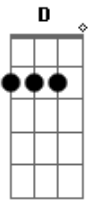

© ukulele-chords.com