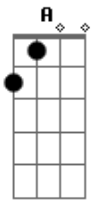

© ukulele-chords.com