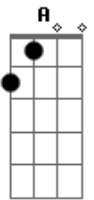

© ukulele-chords.com