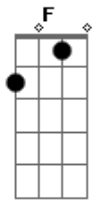

© ukulele-chords.com

Am G
Brisa boa se sente no ar

(Am, G)

A D
Mori, mori Oxumarê
E A
Ami ojo dada mi
A D
Mori, mori Oxumarê
E A
Ami ojo dada mi

Am
Filha, diga o que vê
G Em
Vejo e sinto Iemanjá

F Am
Trazendo uma doce esperança no olhar
Am G
Brisa boa se sente no ar

Am
Filha, diga o que vê
G Em
Vejo e sinto Iemanjá

F Am
Trazendo uma doce esperança no olhar
Am G
Brisa boa se sente no ar

Am G
Nba mi nbó
G Am
Emi ifé Olorum
Am G
Nba mi nbó
G Am
Emi ifé Olorum