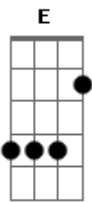

© ukulele-chords.com