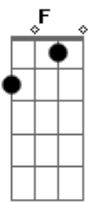

© ukulele-chords.com