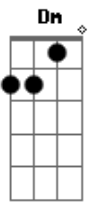

© ukulele-chords.com