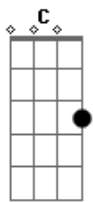

Mateus Maslow - Designei Meu Coração

Tom: C

INTRO: Am Dm E

Am
Deixa tudo como esta,
C G
Só se lembre depois de nos dois
Am C
Eu procurei te encontrar mais não achei
G Am
Onde será que você foi...
Dm
To precisando agora, nesse momento
E Am
Estou com saudades daquele tempo

Dm E
Tempo que não volta mais, que ficou pra trás...
C G
Meu remédio é você
Am
Acabou, e não tem mais
F G F G F C
Você não sabe a falta que você me faz
G Am
Designei meu coração, larguei ele em sua mão
F
Você me deixou aqui,
G Dm E Am Dm E Am
Sem nem saber direito o que eu fiz... 2x

Acordes

© ukulele-chords.com