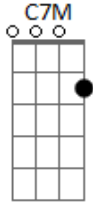

© ukulele-chords.com