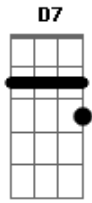

© ukulele-chords.com