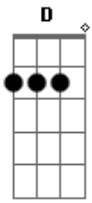

© ukulele-chords.com