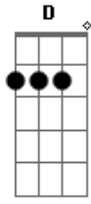

© ukulele-chords.com

© ukulele-chords.com