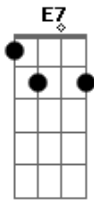

© ukulele-chords.com