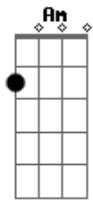

© ukulele-chords.com