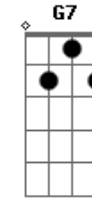

© ukulele-chords.com

© ukulele-chords.com