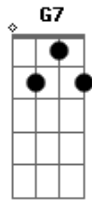

© ukulele-chords.com