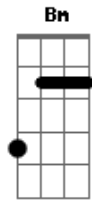

© ukulele-chords.com