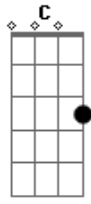

Mattão e Monteiro - Contradições

Tom: G
Intro: G C G D G C G

Eu levo na briga, você vem na raça
A gente termina sempre sem graça
Eu digo o que quero, você não aceita
E diz que deseja depois que enjeita
Se é do seu modo eu não acho direito
Você se defende, só quer do seu jeito
A gente se abraça, se morde e se queixa

Depois que se afasta, chorando se beija
E descobre o quanto ainda se ama
São contradições de um amor sem juízo
Que eu nego e renego, mas sei que preciso
Contradições de um amor de verdade
Que faz da mentira a sinceridade
E faz o que é feio parecer bonito

Acordes

© ukulele-chords.com

© ukulele-chords.com

© ukulele-chords.com

© ukulele-chords.com

© ukulele-chords.com

© ukulele-chords.com

© ukulele-chords.com

© ukulele-chords.com

© ukulele-chords.com