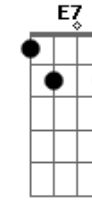

Mattão e Monteiro - Contradições

Tom: G
Intro: G C G D G C G

Eu levo na briga, você vem na raça
A gente termina sempre sem graça
Eu digo o que quero, você não aceita
E diz que deseja depois que enjeita
Se é do seu modo eu não acho direito
Você se defende, só quer do seu jeito
A gente se abraça, se morde e se queixa

Depois que se afasta, chorando se beija
E descobre o quanto ainda se ama
São contradições de um amor sem juízo
Que eu nego e renego, mas sei que preciso
Contradições de um amor de verdade
Que faz da mentira a sinceridade
E faz o que é feio parecer bonito

Acordes

© ukulele-chords.com

© ukulele-chords.com

© ukulele-chords.com

© ukulele-chords.com

© ukulele-chords.com

© ukulele-chords.com

© ukulele-chords.com

© ukulele-chords.com

© ukulele-chords.com