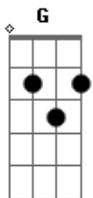

solo 2 (D - A - G - D) x 2
(B - G - D - A - B - G - A - D)

D - A - G - D

Rápido garçom, me traga seu melhor whisky
Esse seu amigo aqui só tem mais meia hora

D - A - G - D

Até que diabo descubra que morri
E venha me levar embora

D - A - G - D

Rápido garçom, me traga seu melhor whisky
Esse seu amigo aqui só tem mais meia hora

D - A - G

Até que diabo descubra que morri.

Acordes

© ukulele-chords.com

© ukulele-chords.com

© ukulele-chords.com