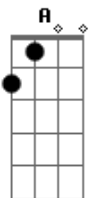

D - A - G - D

Rápido garçom, me traga seu melhor whisky
Esse seu amigo aqui só tem mais meia hora

D - A - G

Até que diabo descubra que morri.

Acordes

© ukulele-chords.com

© ukulele-chords.com

© ukulele-chords.com