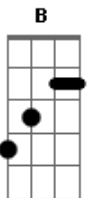

solo 2 (D - A - G - D) x 2
(B - G - D - A - B - G - A - D)

D - A - G - D

Rápido garçom, me traga seu melhor whisky
Esse seu amigo aqui só tem mais meia hora

D - A - G - D

Até que diabo descubra que morri
E venha me levar embora

D - A - G - D

Rápido garçom, me traga seu melhor whisky
Esse seu amigo aqui só tem mais meia hora

D - A - G

Até que diabo descubra que morri.

Acordes

© ukulele-chords.com

© ukulele-chords.com

© ukulele-chords.com