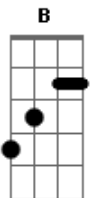

solo 2 (D - A - G - D) x 2
(B - G - D - A - B - G - A - D)

D - A - G - D

Rápido garçom, me traga seu melhor whisky
Esse seu amigo aqui só tem mais meia hora

D - A - G - D

Até que diabo descubra que morri
E venha me levar embora

D - A - G - D

Rápido garçom, me traga seu melhor whisky
Esse seu amigo aqui só tem mais meia hora

D - A - G

Até que diabo descubra que morri.

Acordes

© ukulele-chords.com

© ukulele-chords.com

© ukulele-chords.com