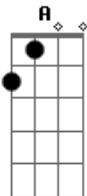

Esse seu amigo aqui só tem mais meia hora

D - A - G

Até que diabo descubra que morri.

Acordes

© ukulele-chords.com

© ukulele-chords.com

© ukulele-chords.com

© ukulele-chords.com