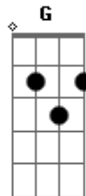

E venha me levar embora

solo (D - A - G - D) x 2

D - A - G - D "toque rapido e abafando"

Desculpe garçom pela pressa
Mas eu não tenho outra saída

D - A - G - D

Eis todo meu dinheiro

Traga-me tudo em bebida

B - G - D - A

D - A - G - D

Até que diabo descubra que morri

E venha me levar embora

solo (D - A - G - D) x 2

D - A - G - D

Nada eu levo da vida

O que eu tenho é o que há no meu carro

D - A - G - D

D - A - G - D

Rápido garçom, me traga seu melhor whisky

Esse seu amigo aqui só tem mais meia hora

D - A - G - D

Até que diabo descubra que morri

E venha me levar embora

D - A - G - D

Rápido garçom, me traga seu melhor whisky

Esse seu amigo aqui só tem mais meia hora

D - A - G

Até que diabo descubra que morri.

Acordes

© ukulele-chords.com

© ukulele-chords.com

© ukulele-chords.com

© ukulele-chords.com