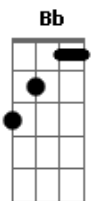

© ukulele-chords.com