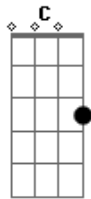

© ukulele-chords.com