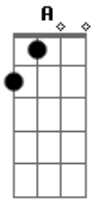

© ukulele-chords.com