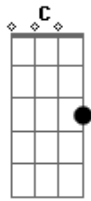

© ukulele-chords.com