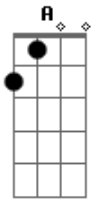

© ukulele-chords.com