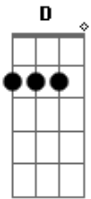

© ukulele-chords.com