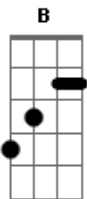

# Matanza - Quanto Mais Feio

Tom: B

(Faça todos os acordes em Power Chords)

Intro: (B - Gb ) ou pode usar isso power chord

-----  
-----

(B - Gb )ou P C.

Eu acordava todo dia ouvindo tiro  
Minha mãe da janela e o meu pai do meu quintal  
Trocando bala com os vizinhos lá de cima  
Aqui por essas bandas nada é mais tradicional  
Eles queriam meu futuro diferente  
Longe da miséria do meu pai, do meu avô  
Mas eu cresci fazendo tudo exatamente  
Do jeito mais errado, do jeito mais horror

E  
E quanto mais sujo mais ela me ama  
B - Gb

Mais ela me quer

E  
E quanto mais sujo mais ela me ama  
Db

Mais forte eu vejo o brilho nos olhos dessa mulher  
B - Gb ou P C.

E por aí vai!

(B - Gb )ou P C.

E  
E quanto mais sujo mais ela me ama  
B - Gb ou P C.

Mais ela me quer

E  
E quanto mais sujo mais ela me ama  
Db

Mais forte eu vejo o brilho nos olhos dessa mulher  
B - Gb ou P C.

E por aí vai!

D  
Quanto mais feio, quanto mais sujo  
B - Gb ou P C.