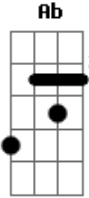

© ukulele-chords.com