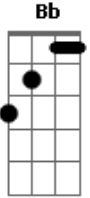

Matanza - Pé na porta, e soco na cara

Tom: F
Intro: / Riff:

(Riff)
Pra quem ja viu num passa do imbecil
Não tem ninguém com quem esteja de bem

Bb C Bb C
Não te peço cosideração

(Riff)
Ou voce tem ou não

Bb C Bb C
Antes havia mais gente ao redor

F Ab Bb
Pé na porta, e soco na cara
Intro: 2x

(Riff)
Achou por bem acabar com o dia de alguém
Então sendo assim tinha que escolher justo a mim

Bb C Bb C
Conto o que eu não tenho diz o que eu não posso

(Riff)
O que é meu é meu o que é seu é nosso

Bb C Bb C
Qualquer infeliz tem mais o que fazer

(Riff)
Só voce não parece ter

Ab Bb
E eu não tenho nada mais a lhe dizer

(Riff)
Ab Bb C
O papo com voce agora tem que seeeeeeeeer
Solo:

Acordes

© ukulele-chords.com