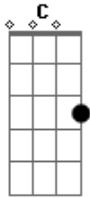

© ukulele-chords.com