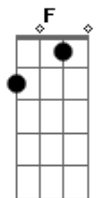

Tom: F
Intro:

G F
Mais um dia de festa
C G
Vou pagar uma cerveja pra mim
G F C
Comemoro estar vivo de um jeito nocivo
G
Mas só sei assim
G F
Sempre a vida me testa
C G
Sempre o resultado é ruim
G F
Ganho tapa na testa
C G
Já sei que não presta o que eu quero pra mim
G Bb
Mas se eu for mesmo deixar pra lá
C D
Sei que vou acordar
G Bb
Muito mal, total destruído
C D G
Sem sinal, eu já vi que bebi por nos dois
Bb C
No momento estou de ressaca
D G
Deixe recado que eu ligo depois
Bb C
Se eu disser, ok já estou indo
D G
Estou mentindo já deve saber
Bb C
Na lama do dia seguinte
D G
Eu me dou ao requinte de não me mexer
G F
Sempre falo a verdade
C G
Mas devia guarda-la pra mim
G F C
Faço inimidade sem necessidade
G

Sem meio nem fim

G F
Eu que sempre agradeço
C G
Ao garçom quando chego no bar
G F
Meus problemas esqueço
C G
Não sei se mereço mas bem posso achar
G Bb
Mas toda vez que eu acho de mais
C D
Sei que vou acordar
G Bb
Muito mal, total destruído
C D G
Sem sinal, eu já vi que bebi por nos dois
Bb C
No momento estou de ressaca
D G
Deixe recado que eu ligo depois
Bb C
Se eu disser, ok já estou indo
D G
Estou mentindo já deve saber
Bb C
Na lama do dia seguinte
D G
Eu me dou ao requinte de não me mexer
[Solo] G, A#,C,D,G, A#,C,D,A,G#,Ab

D G Bb
Put a que o pariu! Total destruído
C D G
Sem sinal, eu já vi que bebi por nos dois
Bb C
No momento estou de ressaca
D G
Deixe recado que eu ligo depois
A35 C
Se eu disser, ok já estou indo
D G
Estou mentindo já deve saber
Bb C
Na lama do dia seguinte
D G
Eu me dou ao requinte de não me mexer

Acordes

© ukulele-chords.com