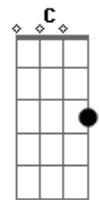

© ukulele-chords.com