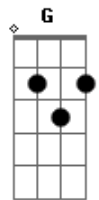

© ukulele-chords.com