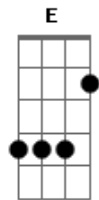

© ukulele-chords.com