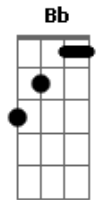

© ukulele-chords.com