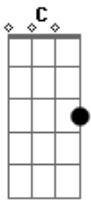

Matanza - Estrada de Ferro Thunder Dope

Tom: C

^A
Porrada de frente com o caminhão
^G
É um trem de ferro subindo a contra-mão
^F ^C
Tudo escuro e noutroa
^B ^A
Eu to no fundo do vagão

^A ^C
Se foi naquela hora em que morri
^G ^A
Eu me pergunto o que é que eu to fazendo aqui
^F ^C
Com esse maquinista dos diabos
^B ^A
Que nao para mais de rir

^C ^D
Reto pra agonia do inferno e do terror
^A
Estrada de ferro thunder dope railroad
^C ^D
Reto pra agonia do inferno e do terror
^A
Estrada de ferro thunder dope railroad
^C ^D
Reto pra agonia do inferno
^A

Se eu vou tu vai também

^A ^C
Eis que me aparece o condutor
^G ^A
Com um charuto e uma garrafa de licor
^F ^C
Com uma garçonete que está
^B ^A
Eternamente ao meu dispor

^A ^C
Lá ainda que há surpresa a se pagar
^G ^A
Eu resolvi que não vou mais me preocupar
^F ^C
Só espero que o inferno
^B ^A
Seja um otimo lugar

^C ^D
Reto pra agonia do inferno e do terror
^A
Estrada de ferro thunder dope railroad
^C ^D
Reto pra agonia do inferno e do terror
^D
Estrada de ferro thunder dope railroad
^C ^D
Reto pra agonia do inferno
^A
Se eu vou tu vai também (2x)

Acordes

© ukulele-chords.com