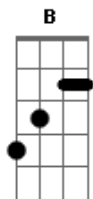

© ukulele-chords.com