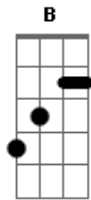

© ukulele-chords.com