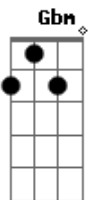

© ukulele-chords.com