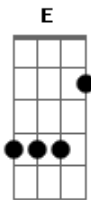

Matanza - Ela roubou meu caminhão

Tom: G

(intro 2x)

(verso 1)
(power chord)

D A D A
Ela roubou meu caminhão
D A D A
Ela roubou meu caminhão
D A D A
Ela escreveu dizendo que não me aguentava mais
D A D A
E foi embora com meu caminhão

D A D A
Foi embora e me deixou aqui
D A D A
Foi embora e me deixou aqui
D A D A
Quando eu acordei e vi meu caminhão não tava mais
D A D E F G
E nunca mais na vida eu vou dormir

(refrão)

D
E eu que tinha até tatuado o nome dela
G
Eu pensava nela toda noite nesses
A
Dez anos que eu passei trancado naquela prisão
A A (pausa)
Essa foi demais
A A (pausa)
Isso não se faz
A A (pausa) A D
Ninguém vai acreditar ela roubou meu caminhão

(solo)

D
Ela roubou meu caminhão

Ela roubou meu caminhão
D
Ela escreveu dizendo que não me aguentava mais
A
E foi embora com meu caminhão

D D D D
Foi embora e me deixou aqui
D D D D A
Foi embora e me deixou aqui
D A D A
Quando eu acordei e vi meu caminhão não tava mais
D A D E F G
E nunca mais na vida eu vou dormir

(refrão)

(intro 2x)

Acordes

© ukulele-chords.com

© ukulele-chords.com

© ukulele-chords.com

© ukulele-chords.com

© ukulele-chords.com