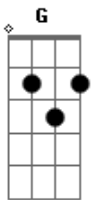

(refrão)

D
E eu que tinha até tatuado o nome dela
G
Eu pensava nela toda noite nesses
A
Dez anos que eu passei trancado naquela prisão
A A (pausa)
Essa foi demais
A A (pausa)
Isso não se faz
A A (pausa) A D
Ninguém vai acreditar ela roubou meu caminhão

(intro 1x)

(verso 2)

D A D A
Ela já deve estar bem longe daqui
D A D A
Ela já deve estar bem longe daqui
D A D A
Daqui pode ter pego qualquer rodovia federal

D A D A
E foi reto na reta até sumir

D A D A
Só me pergunte o que é que aconteceu
D A D A
Só me pergunte o que é que aconteceu
D A D A
Ela ter ido embora tudo bem eu não tô nem aí
D A D E F G
Perder meu caminhão foi que doeu

(refrão)

(intro 2x)

(outro)

C G D
Sinceramente pensei que dessa vez fosse me regenerar
C G D
Trabalhando honestamente com esposa cuidando do lar
Bb C D
Uma vida bem normal pra envelhecer em paz
F G A
Mas o destino quis assim e agora tanto faz
(pausa) A
Do bar não saio nunca mais

(solo)

D
Ela roubou meu caminhão

Ela roubou meu caminhão
D
Ela escreveu dizendo que não me aguentava mais
A
E foi embora com meu caminhão

D D D D
Foi embora e me deixou aqui
D D D D A
Foi embora e me deixou aqui
D A D A
Quando eu acordei e vi meu caminhão não tava mais
D A D E F G
E nunca mais na vida eu vou dormir

(refrão)

(intro 2x)

Acordes

© ukulele-chords.com