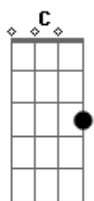

Matanza - Ela roubou meu caminhão

Tom: G

(intro 2x)

(verso 1)
(power chord)

D A D A
Ela roubou meu caminhão
D A D A
Ela roubou meu caminhão
D A D A
Ela escreveu dizendo que não me aguentava mais
D A D A
E foi embora com meu caminhão
D A D A
Foi embora e me deixou aqui
D A D A
Foi embora e me deixou aqui
D A D A
Quando eu acordei e vi meu caminhão não tava mais
D A D E F G
E nunca mais na vida eu vou dormir

(solo)

D
Ela roubou meu caminhão
Ela roubou meu caminhão
D
Ela escreveu dizendo que não me aguentava mais
A
E foi embora com meu caminhão

D D D D
Foi embora e me deixou aqui
D D D D A
Foi embora e me deixou aqui
D A D A
Quando eu acordei e vi meu caminhão não tava mais
D A D E F G
E nunca mais na vida eu vou dormir

(refrão)

(intro 2x)

Acordes

© ukulele-chords.com

© ukulele-chords.com

© ukulele-chords.com

© ukulele-chords.com

© ukulele-chords.com