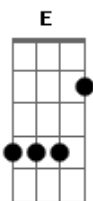

Matanza - Ela roubou meu caminhão

Tom: G

(intro 2x)

(verso 1)
(power chord)

D A D A
Ela roubou meu caminhão
D A D A
Ela roubou meu caminhão
D A D A
Ela escreveu dizendo que não me aguentava mais
D A D A
E foi embora com meu caminhão
D A D A
Foi embora e me deixou aqui
D A D A
Foi embora e me deixou aqui
D A D A
Quando eu acordei e vi meu caminhão não tava mais
D A D E F G
E nunca mais na vida eu vou dormir

(solo)

D
Ela roubou meu caminhão
Ela roubou meu caminhão
D
Ela escreveu dizendo que não me aguentava mais
A
E foi embora com meu caminhão

D D D D
Foi embora e me deixou aqui
D D D D A
Foi embora e me deixou aqui
D A D A
Quando eu acordei e vi meu caminhão não tava mais
D A D E F G
E nunca mais na vida eu vou dormir

(refrão)

(intro 2x)

Acordes

© ukulele-chords.com

© ukulele-chords.com

© ukulele-chords.com

© ukulele-chords.com

© ukulele-chords.com