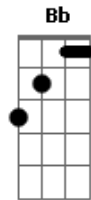

© ukulele-chords.com