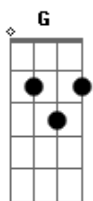

(refrão)

D
E eu que tinha até tatuado o nome dela
G
Eu pensava nela toda noite nesses
A
Dez anos que eu passei trancado naquela prisão
A A (pausa)
Essa foi demais
A A (pausa)
Isso não se faz
A A (pausa) A D
Ninguém vai acreditar ela roubou meu caminhão

(intro 1x)

(verso 2)

D A D A
Ela já deve estar bem longe daqui
D A D A
Ela já deve estar bem longe daqui
D A D A
Daqui pode ter pego qualquer rodovia federal

D A D A
E foi reto na reta até sumir
D A D A
Só me pergunte o que é que aconteceu
D A D A
Só me pergunte o que é que aconteceu
D A D A
Ela ter ido embora tudo bem eu não tô nem aí
D A D E F G
Perder meu caminhão foi que doeu

(refrão)

(intro 2x)

(outro)

C G D
Sinceramente pensei que dessa vez fosse me regenerar
C G D
Trabalhando honestamente com esposa cuidando do lar
Bb C D
Uma vida bem normal pra envelhecer em paz
F G A
Mas o destino quis assim e agora tanto faz
(pausa) A
Do bar não saio nunca mais

(solo)

D
Ela roubou meu caminhão
Ela roubou meu caminhão
D
Ela escreveu dizendo que não me aguentava mais
A
E foi embora com meu caminhão

D D D D
Foi embora e me deixou aqui
D D D D A
Foi embora e me deixou aqui
D A D A
Quando eu acordei e vi meu caminhão não tava mais
D A D E F G
E nunca mais na vida eu vou dormir

(refrão)

(intro 2x)

Acordes

© ukulele-chords.com