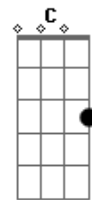

Matanza - Ela roubou meu caminhão

Tom: G

(intro 2x)

(verso 1)
(power chord)

D A D A
Ela roubou meu caminhão
D A D A
Ela roubou meu caminhão
D A D A
Ela escreveu dizendo que não me aguentava mais
D A D A
E foi embora com meu caminhão

D A D A
Foi embora e me deixou aqui
D A D A
Foi embora e me deixou aqui
D A D A
Quando eu acordei e vi meu caminhão não tava mais
D A D E F G
E nunca mais na vida eu vou dormir

(refrão)

D
E eu que tinha até tatuado o nome dela
G
Eu pensava nela toda noite nesses
A
Dez anos que eu passei trancado naquela prisão
A A (pausa)
Essa foi demais
A A (pausa)
Isso não se faz
A A (pausa) A D
Ninguém vai acreditar ela roubou meu caminhão

(solo)

D
Ela roubou meu caminhão

Ela roubou meu caminhão
D
Ela escreveu dizendo que não me aguentava mais
A
E foi embora com meu caminhão

D D D D
Foi embora e me deixou aqui
D D D D A
Foi embora e me deixou aqui
D A D A
Quando eu acordei e vi meu caminhão não tava mais
D A D E F G
E nunca mais na vida eu vou dormir

(refrão)

(intro 2x)

Acordes

© ukulele-chords.com

© ukulele-chords.com

© ukulele-chords.com

© ukulele-chords.com

© ukulele-chords.com