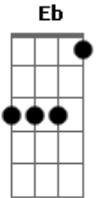

Matanza - Countrycore Funeral

Tom: D

Intro:

D Eb A
Siga pela estrada da fazenda abandonada

D Eb D|--8-7--|
Até o velho cemitério atrás do chaparral

D Eb A
Vai ver uma cruz invertida na entrada

D Eb REFRÃO
Da casa derrubada onde acontece o ritual

REFRÃO:

hora de cair no mal, é o country hardcore funeral...

D Eb A
0 dia acaba e tudo fica escuro de repente

D Eb D|--8-7--|
Só abre o nevoeiro que aqui não é normal

D Eb A
0 cheiro de enxofre que domina o ambiente

D Eb REFRÃO
Indica que é chegado o convidado principal

REFRÃO:

Acordes

© ukulele-chords.com

© ukulele-chords.com

© ukulele-chords.com

hora de cair no mal, é o country hardcore funeral...

PRÉ SOLO(intro): SOLO:

D Eb A
A casa grande da fazenda hoje é só ruína

D Eb D|--8-7--|
Nos campos ao redor você só vê desolação

D Eb A
Havia uma capela ali no alto da colina

D Eb REFRÃO
certa noite pegou fogo sem nenhuma explicação