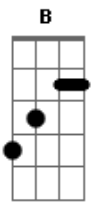

© ukulele-chords.com