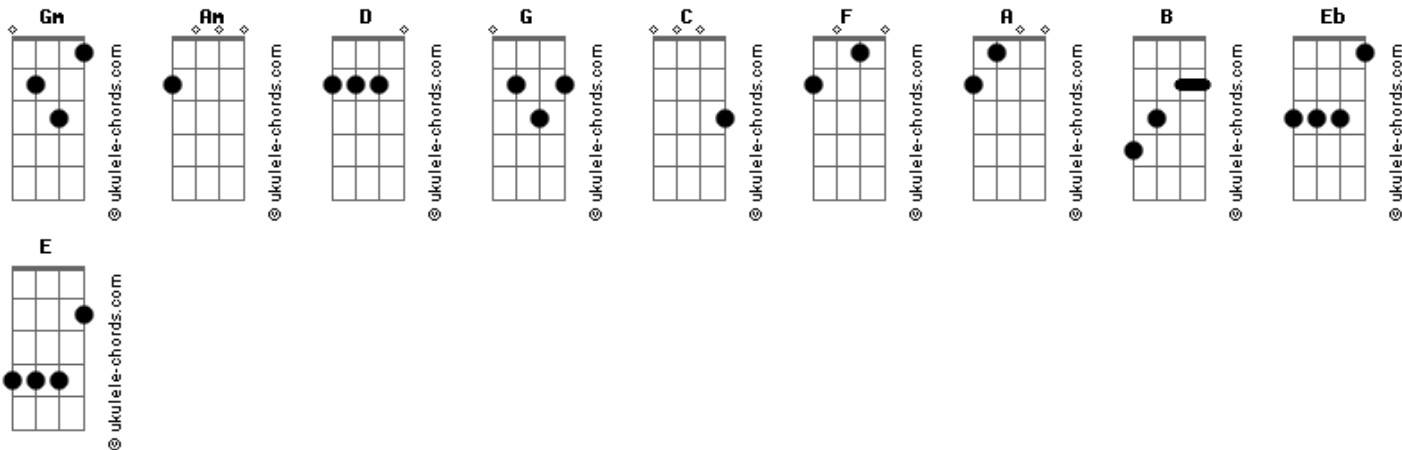

Matanza Inc - Guia Para Demônios e Espíritos Obsessores

tom:

Gm (forma dos acordes no tom de Am)

Afinação: D G C F A D

Intro: A B C Eb
 A C B C
 A C Eb
 A C B C
 A C Eb

A C B C A C Eb
 Aos que acordaram no lago de fogo
 A C B C A C Eb
 E que agora fazem parte do obscuro
 A C B C A C Eb
 A todos que chegaram agora ao post mortem
 A C B C A C Eb
 Aqueles que desejam que seus mortos acordem

E
 Recomendaria aos senhores

O guia para demônios e espíritos obsessores

D

Acordes

Tudo o que acontece depois das velas e das flores

(A C B C)
 (A C Eb)
 (A C B C)
 (A C Eb)

A C B C A C Eb
 Leitura indispensável aos recém-desencarnados
 A C B C A C Eb
 E para diabos que já foram exorcisados