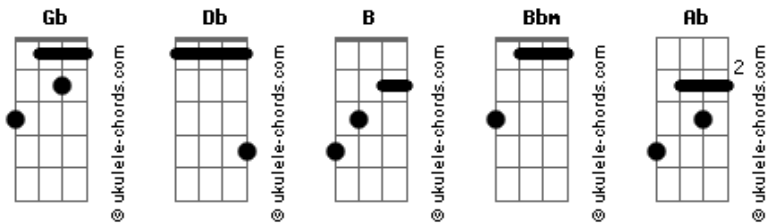

Mastruz com Leite - Umbiguinho de Fora

tom:

Intro: Gb Db Gb Db
B Bbm Ab Gb

[Refrão]

Gb Db
Essa menina só
Vive me paquerando
Com esse umbigo de fora
Vai acabar me matando

Gb
Vizinho da minha casa

Tem uma moça morando
A rua inteirinha para
Quando ela vai passando
Usa calça "saint tropez"
E só anda rebolando

Com esse umbigo de fora
Vai acabar me matando

[Refrão]

Gb
Da minha casa pra dela

Acordes

O quintal é se encontrando

Ela vem para varanda
Para eu ficar olhando

Com esse short bem curtinho

Ela fica desfilando