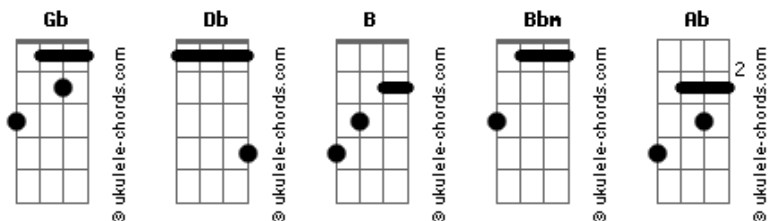

Mastruz com Leite - Umbiguinho de Fora

tom:

Intro: Gb Db Gb Db
B Bbm Ab Gb

[Refrão]

Gb Db
Essa menina só
Vive me paquerando
Com esse umbigo de fora
Vai acabar me matando

Gb
Vizinho da minha casa

Tem uma moça morando
A rua inteirinha para
Quando ela vai passando
Usa calça "saint tropez"
E só anda rebolando

Com esse umbigo de fora
Vai acabar me matando

[Refrão]

Gb
Da minha casa pra dela

Acordes

O quintal é se encontrando

Ela vem para varanda
Para eu ficar olhando

Com esse short bem curtinho

Ela fica desfilando

Com esse umbigo de fora

Vai acabar me matando

[Refrão]

Gb
Ela sempre me provoca

Na hora que vai passando

Se encontra com o namorado

Já começa se beijando

Percebe que eu estou vendo

A blusa vai levantando

Com esse umbigo de fora

Vai acabar me matando

[Final] Gb Db Gb Db
B Bbm Ab Gb