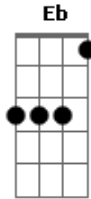

© ukulele-chords.com