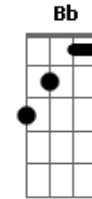

© ukulele-chords.com