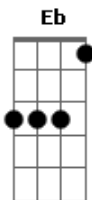

© ukulele-chords.com