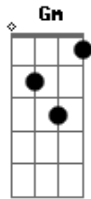

Mastruz com Leite - Transito Engarrafado

Tom: G

m

Intro: Gm F Gm F
Gm F Eb D7

Gm
Paro em cada esquina e vejo um rosto resmungando
Os carros buzinando sem poder voar
Cm
Alguém vacila como eu

O guarda percebeu e pede pra esperar D7
Gm

A fumaça mancha meu pulmão
Não é só na contra mão em que o perigo está D7

Do outro lado da avenida
Eb D7 Gm
É tão difícil chegar

F Bb
E o sinal fechado e a máquina distraída

F Bb
Vai matando gente e aumentando a ferida
Am7 D7 Gm
E o tempo passa e a sirene corre
D7 Gm
O hospital se fecha e meu vizinho morre
D7 Gm
O jornal publica e a coisa se complica
D7 Gm
Pois é, quem mandou o jornal publicar?

F Bb
E o sinal aberto e o jornal fechado
F Bb
Meu vizinho morto e o doutor mal pago
Am7 D7 Gm
E a sirene grita num tom de protesto
D7 Gm
E a máquina vai acabando com o resto
D7 Gm
E a notícia passa, o povo se queixa
D7 Gm
E o hospital se abre da cara dos besta

Acordes

© ukulele-chords.com

© ukulele-chords.com

© ukulele-chords.com

© ukulele-chords.com

© ukulele-chords.com

© ukulele-chords.com

© ukulele-chords.com

© ukulele-chords.com