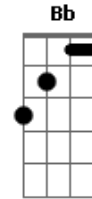

© ukulele-chords.com