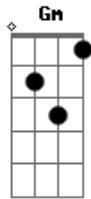

© ukulele-chords.com