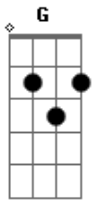

© ukulele-chords.com