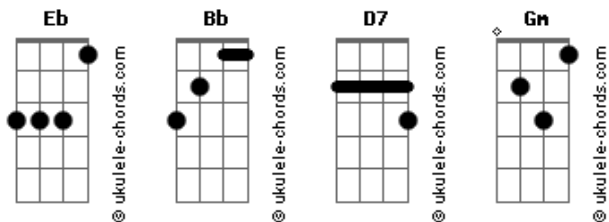

Mastruz com Leite - Me Diga

tom:

Intro: Eb Bb Eb Bb

Barata se mata com a chinela

Eb Cachorro se mata pela cadela

Bb

0 motorista se mata pela banguela

Mas diga, me diga

D7 Gm Como se mata a saudade que sinto dela

(Como se mata a saudade que eu sinto dela) Eb

Bb Eb Bb Decote decotado mata o cabra na janela

Eb Chá de boldo mata toda mazela

Bb 0 pai me mata se me pegar com ela

Acordes

Mas diga, me diga

D7 Gm Como se mata a saudade que eu sinto dela

(como se mata a saudade que eu sinto dela) Bb Eb Bb

Sinuca se mata pela tabela

Eb 0 porco mata a fome na gamela

Bb 0 travesti se mata só pra ser ela