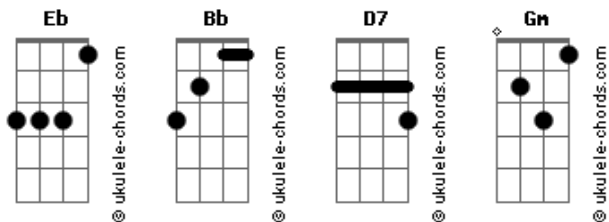

Mastruz com Leite - Me Diga

tom:

Intro: Eb Bb Eb Bb

Barata se mata com a chinela

Eb Cachorro se mata pela cadela

Bb 0 motorista se mata pela banguela

Mas diga, me diga

D7 Gm Como se mata a saudade que sinto dela

Eb (Como se mata a saudade que eu sinto dela)

Bb Eb Bb Decote decotado mata o cabra na janela

Eb Chá de boldo mata toda mazela

Bb 0 pai me mata se me pegar com ela

Acordes

Mas diga, me diga

D7 Gm Como se mata a saudade que eu sinto dela
Bb Eb Bb (como se mata a saudade que eu sinto dela)

Sinuca se mata pela tabela

Eb 0 porco mata a fome na gamela

Bb 0 travesti se mata só pra ser ela

Mas diga, me diga

D7 Gm Como se mata a saudade que eu sinto dela

Bb Eb (como se mata a saudade que eu sinto dela)