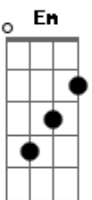

Mastruz com Leite - Cara a Cara

Tom: D

Intro: D A Bm G A 2x

D A
Eu queria poder falar, o tamanho do meu amor
Bm G A
E o que sinto em meu peito por você.
D A
Mas não consigo explicar, quando de frente eu estou
Bm G A
Cara a cara, assim olhando pra você.
G Bm Em Bm G D
Mas você me olhou e me abraçou e me disse assim:
Em A D A
Eu gosto muito de você

D Bm Em A
A partir de então eu me soltei e criei coragem te beijei

Gbm Bm Em A
Foi um beijo longo como uma despedida.
Gbm Bm
E você sorrindo disse assim:
Em A
Esse nosso amor não vai ter fim
Gbm Bm Em A
Eu preciso de você em minha vida

D A Bm G
É você que faz meu sonho virar verdade
Com você eu vou andar de braços pela cidade.
É você meu céu, meu mar de felicidade
Com você eu vou viver o amor e matar a saudade.

pré- refrão

REFRÃO

Acordes

© ukulele-chords.com

© ukulele-chords.com

© ukulele-chords.com

© ukulele-chords.com

© ukulele-chords.com

© ukulele-chords.com