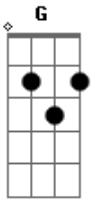

© ukulele-chords.com