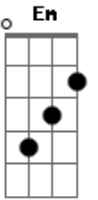

© ukulele-chords.com