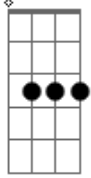

Mastruz com Leite - Cabeça com Bob's / Barriga Crescida (Pot-Pourri)

tom:

Intro: Cm G Cm G
Cm G Cm G Cm

Quando agente namorava
Você era uma princesa
Ai meu deus eu me afobava
Diante de tanta beleza

Era um tal de roupa nova
Um tal de perfume francês
E eu quase nem me aguentava
Pensando na primeira vez

O enxoval todo de renda
Com nosso nome bordado
Você era a minha prenda
Eu o feliz premiado

Era amor pra toda vida
Amor pra mais nunca acabar
Você bela e bem vestida
E eu tão anjo a te adorar

E agora que já faz muito tempo que agente casou

Você não se cuida, você relaxou
Até parece que brigou com o espelho

Sua cabeça está sempre com bóbi
Sua caçola de um lado ela sobe

Acordes

Cm

© ukulele-chords.com

G

© ukulele-chords.com

G7