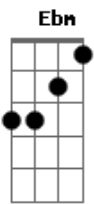

© ukulele-chords.com