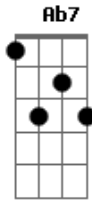

© ukulele-chords.com