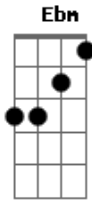

© ukulele-chords.com