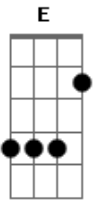

© ukulele-chords.com