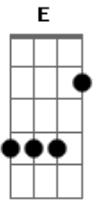

© ukulele-chords.com