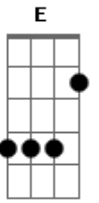

© ukulele-chords.com