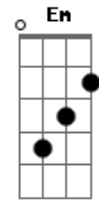

© ukulele-chords.com