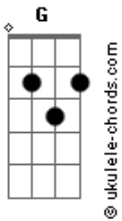

Massacration - Metal Is The Law

Tom: **G**
 Intro: ''Ai, aiaiai, aiaiaiaiaiaiai em cima em baixo e puxa e vai...''

Riff 1:

PM PM

''If You Want To Be Metal...''

Riff 2:

|----| |----| ||
 PM PM PM

''And That's What I Say...''

Riff 3:

|--| |--| |--| ||
 PM PM PM PM

Refrão:

Acordes

''Metal Is The Law...''

Riff 4:

No final é tocado o Riff 2 e termina assim ...

|----| |----| ||
 PM PM PM

A música segue essa ordem:

- Riff 1
- Riff 2
- Riff 1
- Riff 2
- Riff 3
- Riff 2
- Riff 3
- Riff 4
- Riff 2
- Riff 3
- Riff 4
- Riff 1
- Riff 2