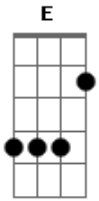

© ukulele-chords.com