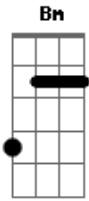

Maskavo - RSF (Até de Manhã)

Tom: A

Intro: (Gbm A Bm)2x

A Bm
UH, UH.....
A
Hoje esperei até de manhã
Bm
Só pra ver o sol
A
Sono perdi coragem ganhei
Bm
Dia que vai chegar
A
Perto do mar a lua se foi
Bm
Certo é o que há por vir
E D E
Testemunho o céu caindo
A Bm A Bm
Bem devagar

A Bm
UH, UH....
A
Hoje esperei até de manhã
Bm
Só pra ver o sol
A
Lá no horizonte está o clarão
Bm
Já posso enxergar
A
Quero te ver como se você
Bm
Derretesse o frio
E D E
Testemunho o céu caindo
A Bm A Bm
Bem devagar
E D E
Brilho de estrela caindo
A Bm A Bm
Bem devagar

Acordes

© ukulele-chords.com

© ukulele-chords.com

© ukulele-chords.com

© ukulele-chords.com

© ukulele-chords.com