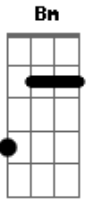

© ukulele-chords.com