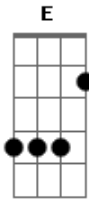

© ukulele-chords.com