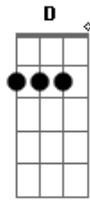

© ukulele-chords.com