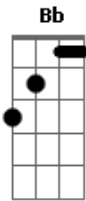

© ukulele-chords.com