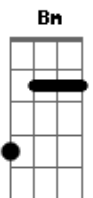

Mascucetas - Homem-aranha

tom: [Intro] Bm7 Bm7 Bm7 Bm7

Bb Bm Bm7 Bm7 Bm7 Bm7 Bb
Bm7 Bm7 Bm7 Bm7 Bb

Bm7 Bm7
Homem que carrega aranha
Por entre as pernas Bm7 Bm7 Bb
Jogou teia na montanha Bm7 Bm7
E saiu da serra Bm7 Bm7 Bb

Bb G C
Dizem que escolheu inventar o novo convencional
Bb G C
Dizem que escolheu inventar o novo convencional

Bm7 Bm7
Mulher que carrega a peça
No corpo dela Bm7 Bm7 Bb
Foi pra rua, fez do asfalto Bm7 Bm7
Sua passarela Bm7 Bm7 Bb

Bb G C
Dizem que escolheu inventar o novo convencional
Bb G C
Dizem que escolheu inventar o novo convencional

Bm7 Bm7

Escolhas só são escolhas Bm7 Bm7 Bb
Quando se pode escolher Bm7 Bm7
Meu corpo já nasceu predestinado a um papel mesmo Bm7 Bb
Antes de nascer Bm7 Bm7
E você duvida que a minha vida corre riscos Bm7 Bb
Que a sua nunca vai correr Bm7 Bm7
E prefere me julgar do que aceitar que no seu lugar você Bm7 Bb
Também não pode escolher Bm7 Bm7 Bb
Não pode escolher Bm7 Bb ahaam

Bm7 Bm7 Bm7 Bm7
Gente que não se interessa Bm7 Bm7
Pelo que há entre as pernas Bb G C Bb G C
Tirou o corpo da capela, fez do corpo uma festa Bb G C
Digo que doeu aquele antigo convencional Bb G C
Digo que já deu aquele antigo convencional Bb G C

[Final]

Dm C Am
Ninguém perguntou pra saber Dm C Am
Se eu sou homem, sou mulher ou ET

Acordes

© ukulele-chords.com