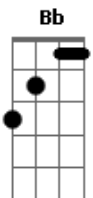

© ukulele-chords.com