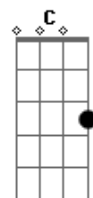

© ukulele-chords.com