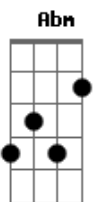

Masayuki Suzuki - Daddy! Daddy! Do!

tom:
Capostrate na 4ª casa

C
Daddy! Daddy! Do!
B7 Eb Em7 A7
Hoshii no sa anata no subete ga
Am7 B7
Ai ni dakare giragira

Moete shimaitai
(Em7 A7 D G)
(D F Em7 A7)
(D G D F)

Em7 Am7
Kawaige na kiss de 1, 2, 3
D G D
Mesen sorashite zurui yo ne
F Em7 Am7
Hoteridasu boku no kimochi
D Eb Em7
Moteasobu mitai de

C D
Oikakecha dame na no wa
Eb Em7 D
Wakatteru demo murisa
C G Am7 G
Ichido fumidaseba modore_nakute
F
Kamen wa nugisutete
B7
Ikenai koto made
F B7
Asobi ga maji ni naru

C
Daddy! Daddy! Do!
B7 Eb Em7 A7
Hoshii no sa anata no subete ga
Am7 B7 Em7
Damasa retara sore demo ii
F B7
Motto furuwasete
C B7 Eb
Misete kure boku dake ni
Em7 A7
Egao no ura made
Am7
Ai ni dakare
B7
Giragira moete shimaitai
(Em7 A7 D G)
(D F Em7 A7)
(D G D F)

Em7 Am7
Chucho nado shinai no no no
D D

Acordes

© ukulele-chords.com