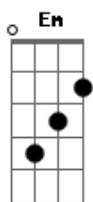

© ukulele-chords.com